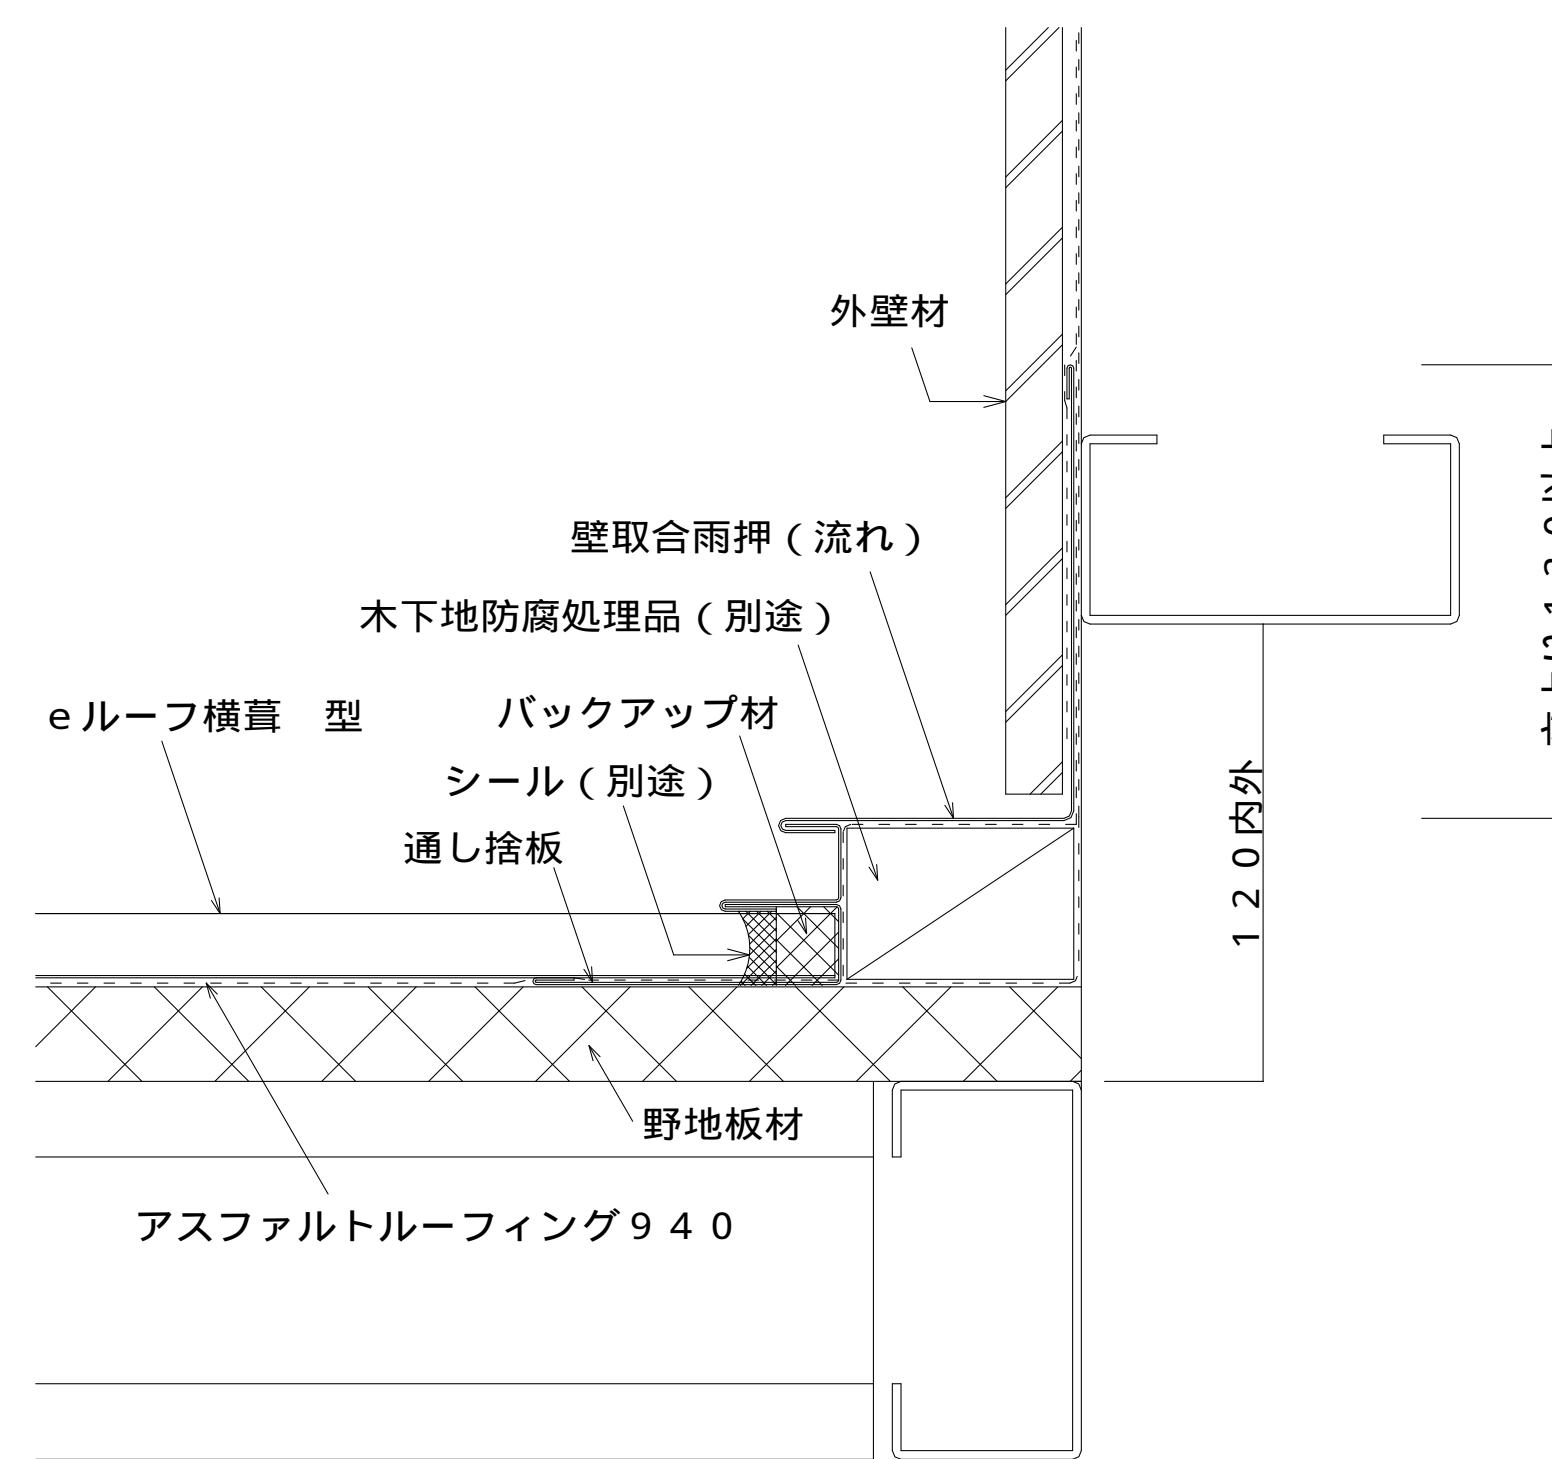

eルーフ横葺 型 棟包み納め図

eルーフ横葺 型 壁取合部 (水上) 納め図

eルーフ横葺 型 降り棟コーナー部 納め図

eルーフ横葺 型 片棟部納め図

eルーフ横葺 型 壁取合部 (流れ) 納め図

eルーフ横葺 型 降り谷部 納め図