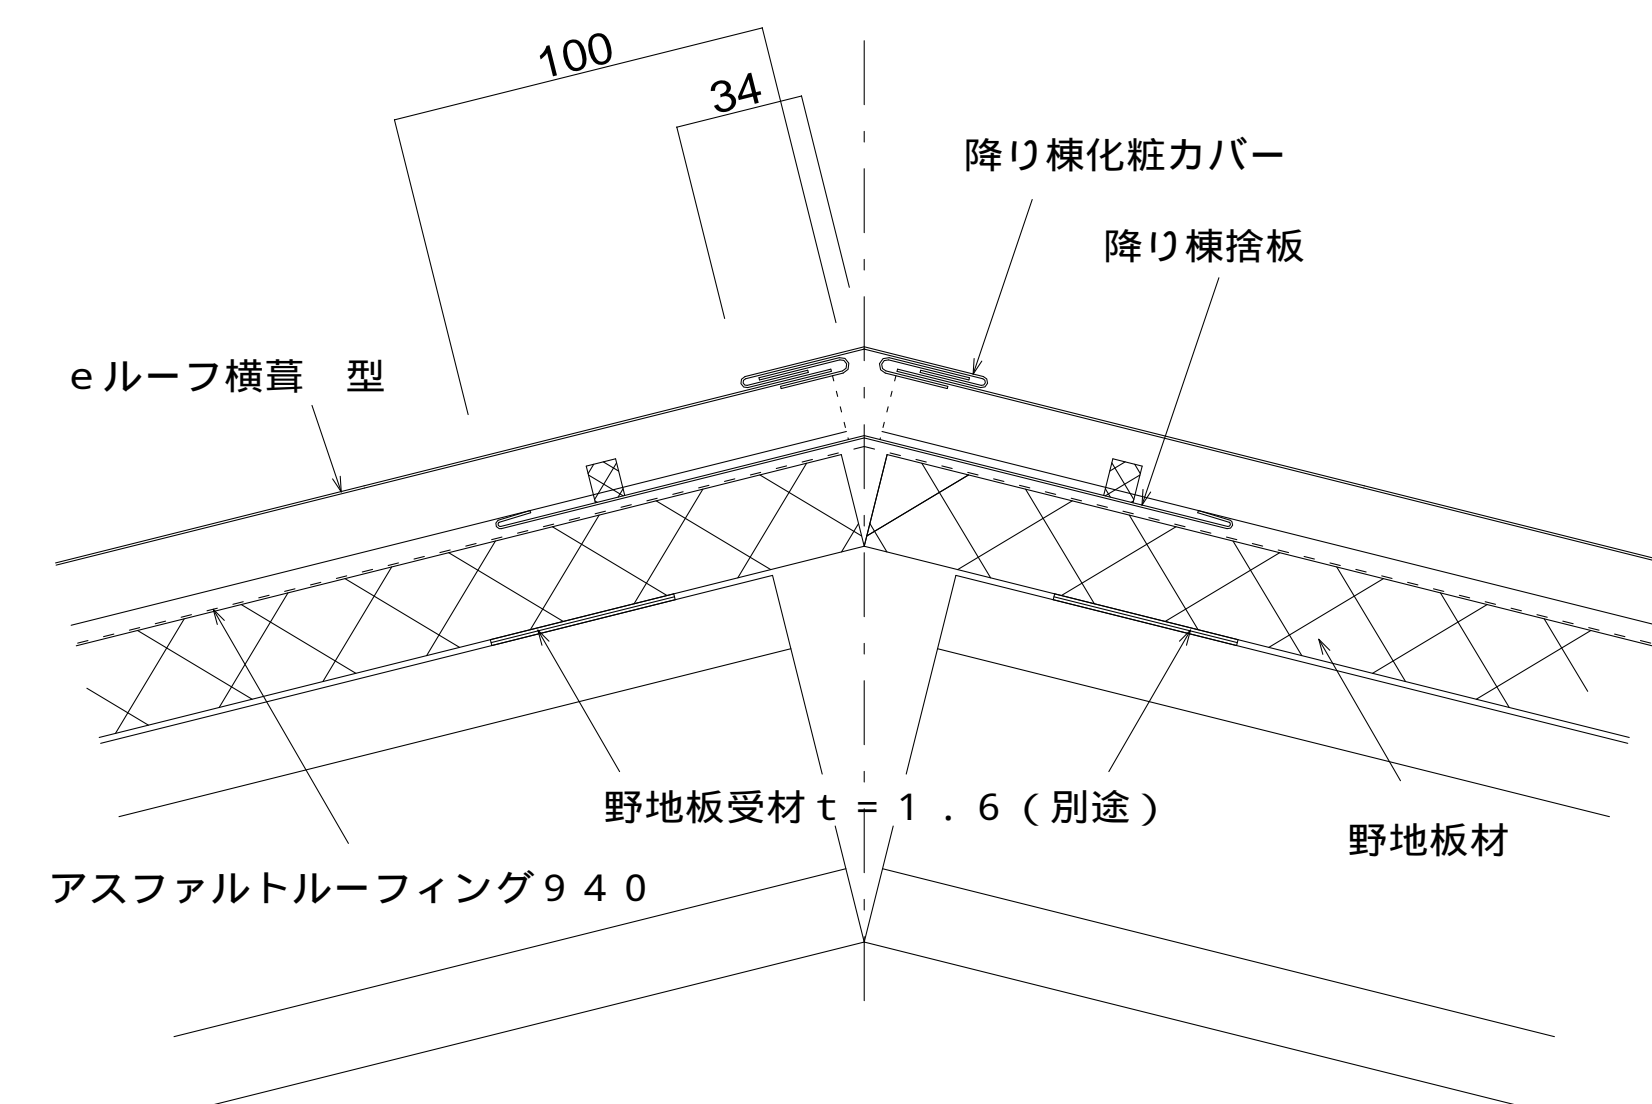

eルーフ横葺 型 棟包み納め図

eルーフ横葺 型 壁取合部 (水上) 納め図

eルーフ横葺 型 降り棟コーナー部 納め図

eルーフ横葺 型 片棟部納め図

eルーフ横葺 型 壁取合部 (流れ) 納め図

eルーフ横葺 型 降り谷部 納め図