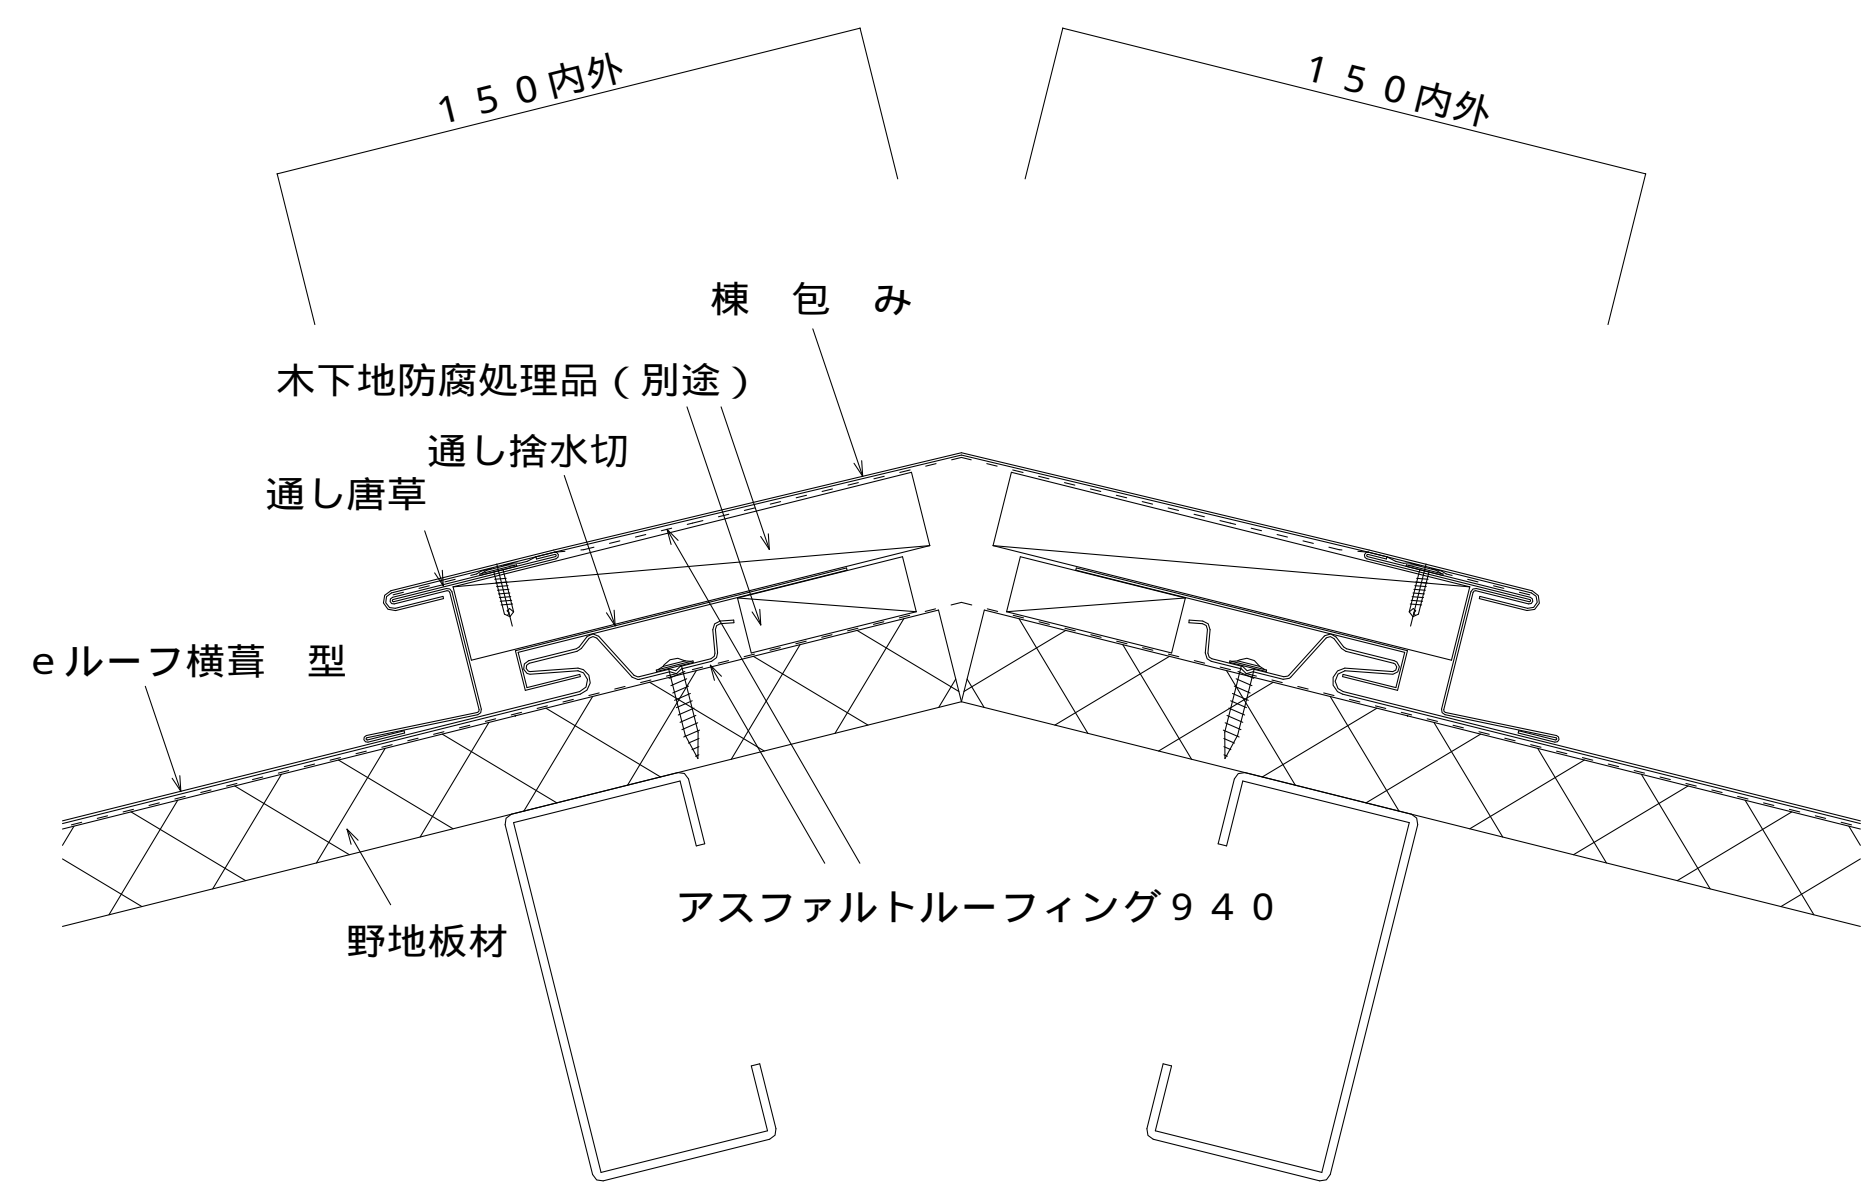

eルーフ横葺 型 棟包み納め図

eルーフ横葺 型 壁取合部 (水上) 納め図

eルーフ横葺 型 降り棟コーナー部 納め図

eルーフ横葺 型 片棟部納め図

eルーフ横葺 型 壁取合部 (流れ) 納め図

eルーフ横葺 型 降り谷部 納め図