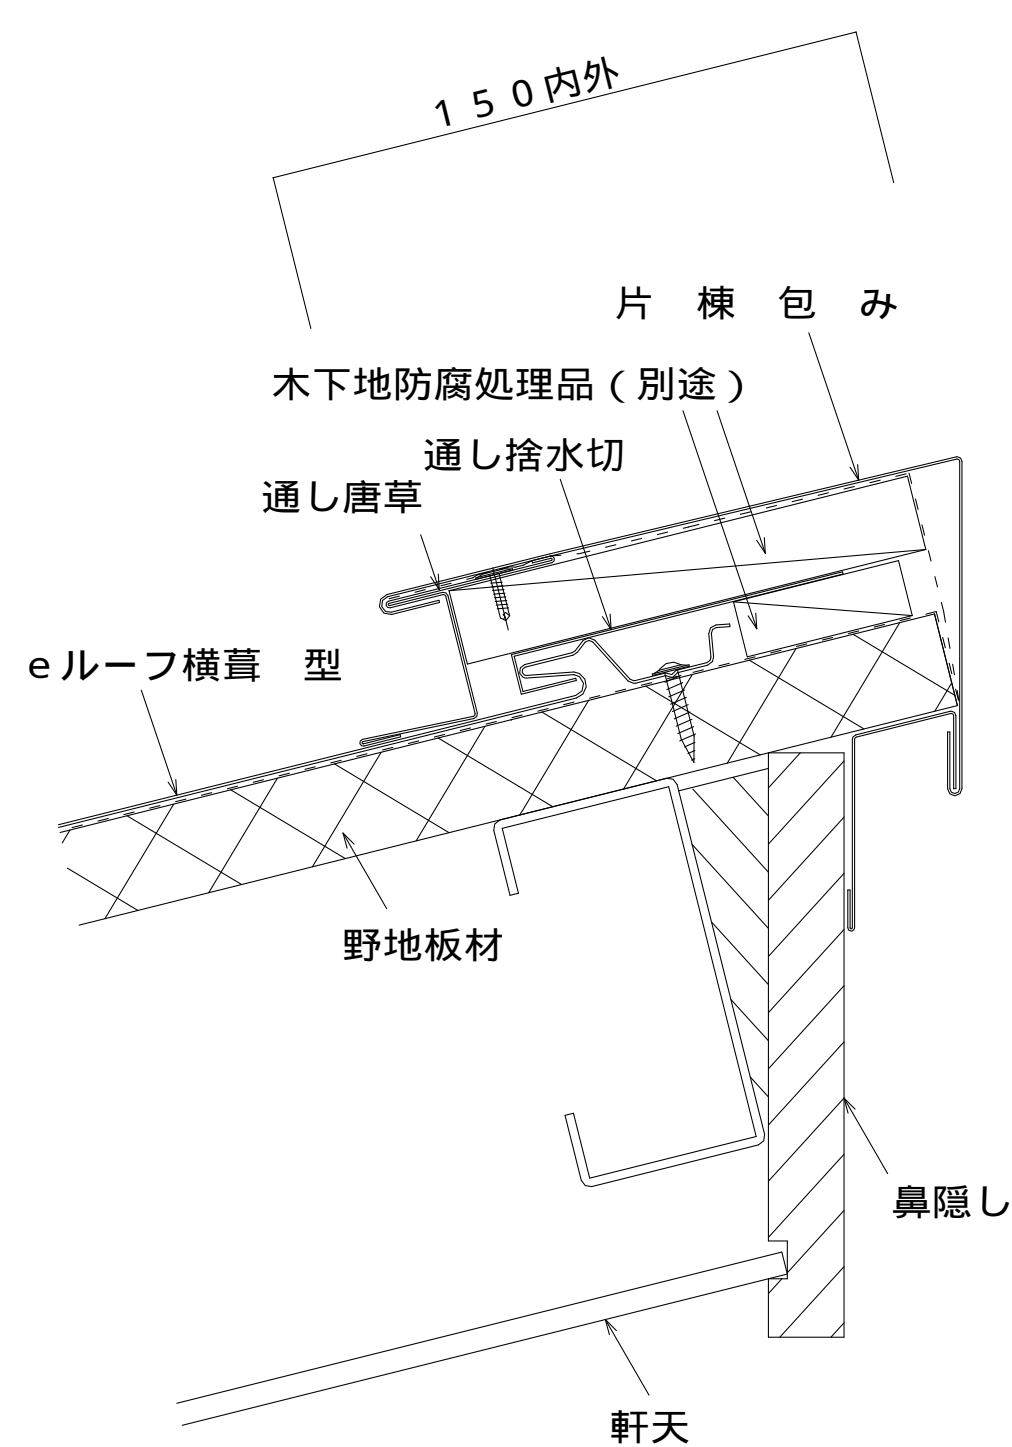

eルーフ横葺 型 棟包み納め図

eルーフ横葺 型 壁取合部 (水上) 納め図

eルーフ横葺 型 降り棟コーナー部 納め図

eルーフ横葺 型 片棟部納め図

eルーフ横葺 型 壁取合部 (流れ) 納め図

eルーフ横葺 型 降り谷部 納め図