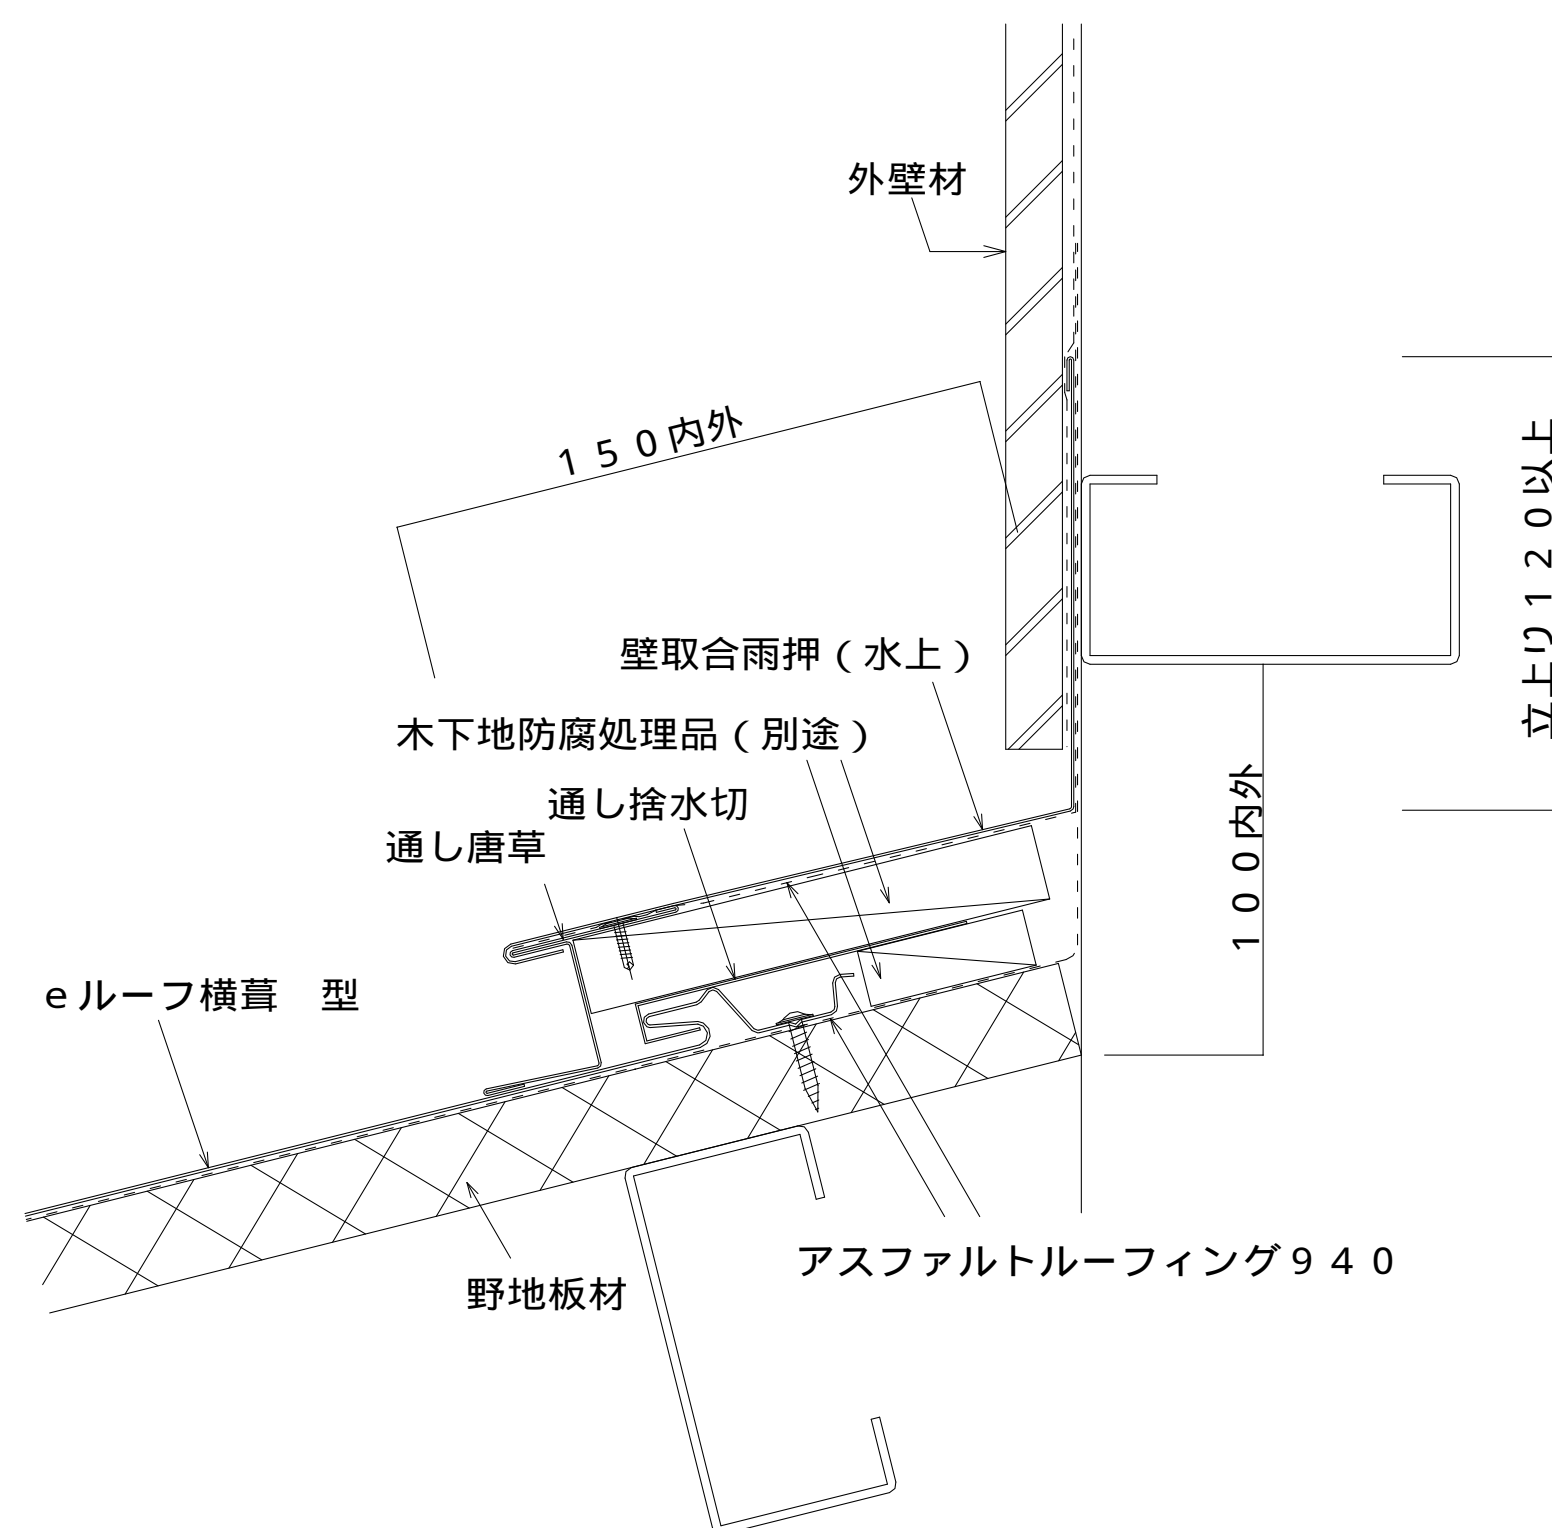

eルーフ横葺 型 棟包み納め図

eルーフ横葺 型 壁取合部 (水上) 納め図

eルーフ横葺 型 降り棟コーナー部 納め図

eルーフ横葺 型 片棟部納め図

eルーフ横葺 型 壁取合部 (流れ) 納め図

eルーフ横葺 型 降り谷部 納め図