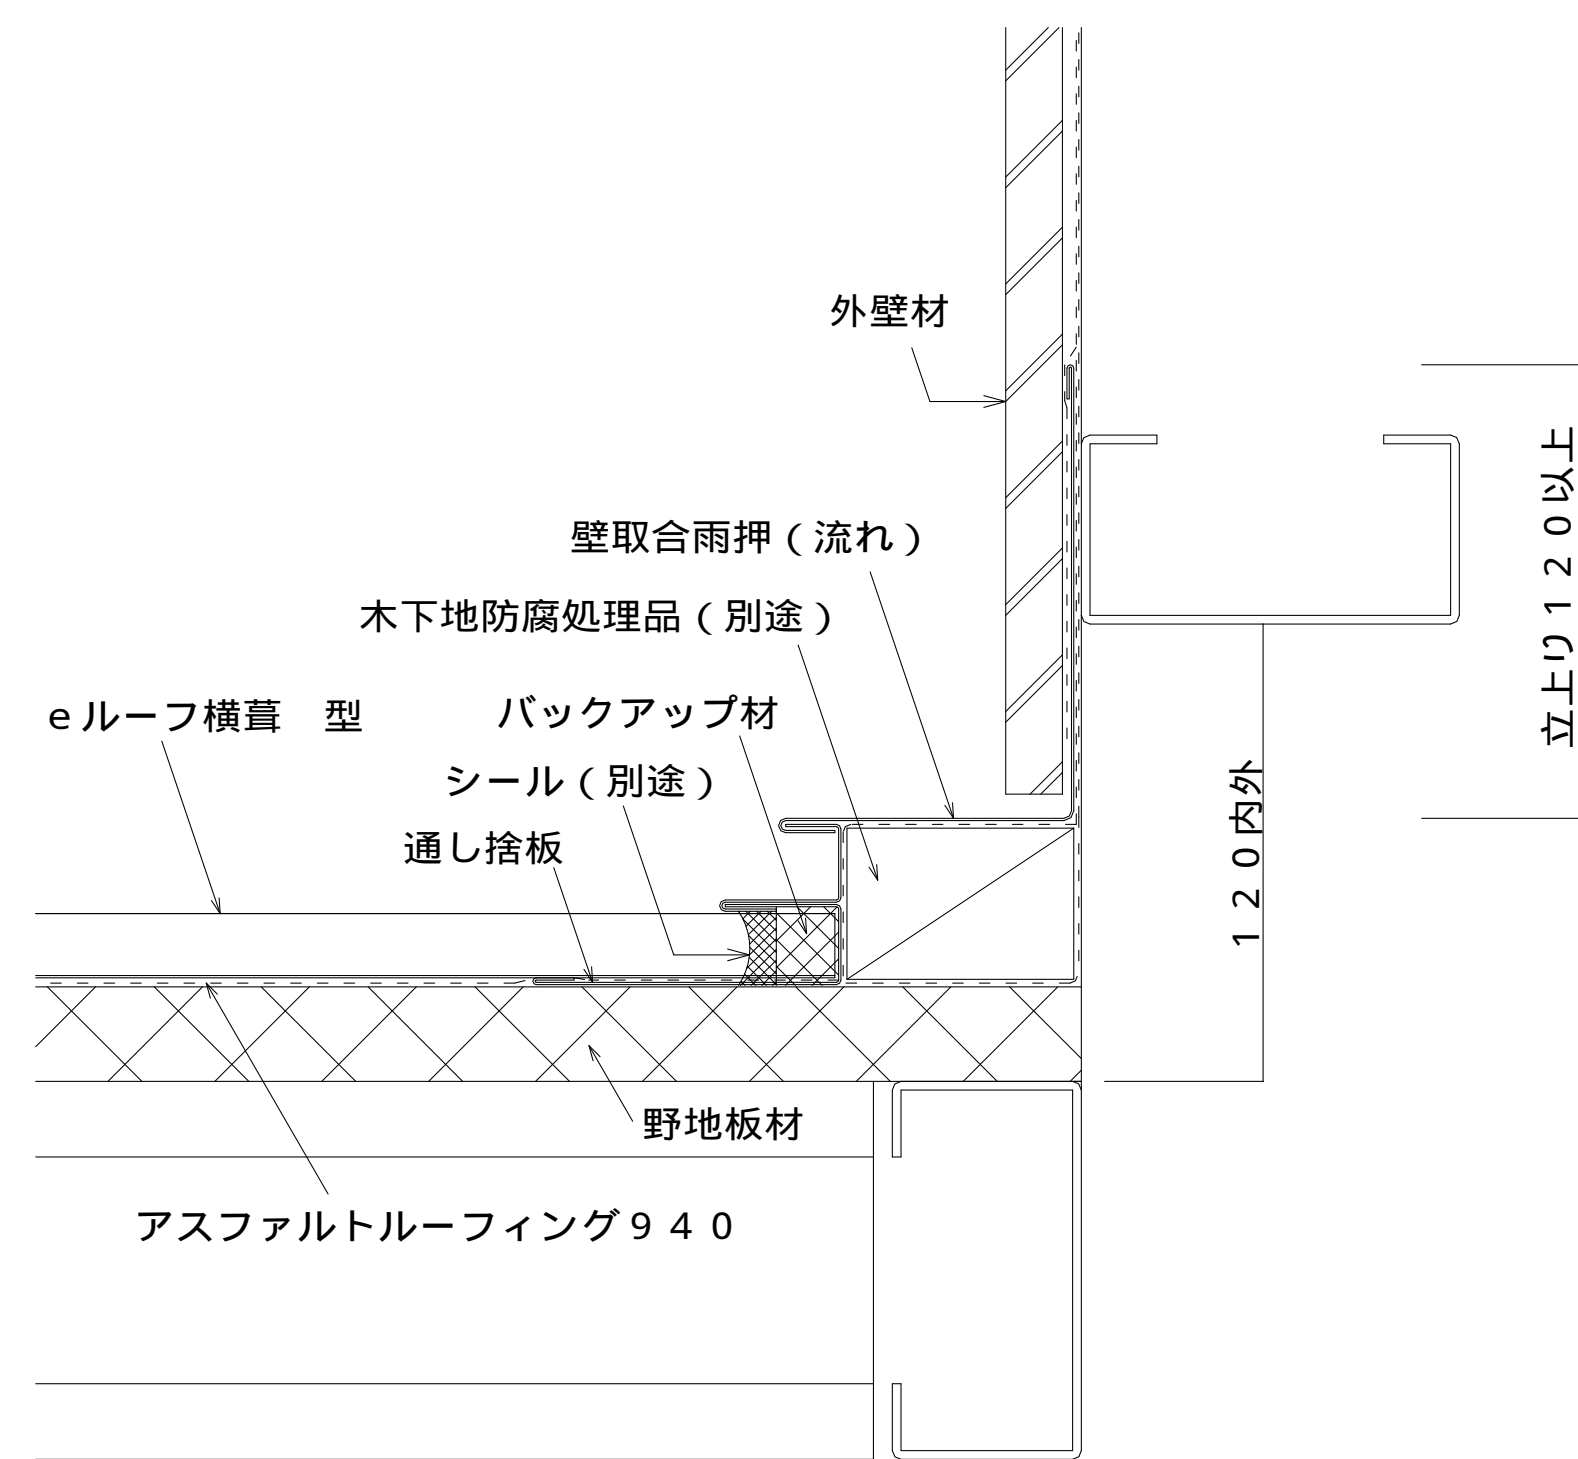

eルーフ横葺 型 棟包み納め図

eルーフ横葺 型 壁取合部 (水上) 納め図

eルーフ横葺 型 降り棟コーナー部 納め図

eルーフ横葺 型 片棟部納め図

eルーフ横葺 型 壁取合部 (流れ) 納め図

eルーフ横葺 型 降り谷部 納め図