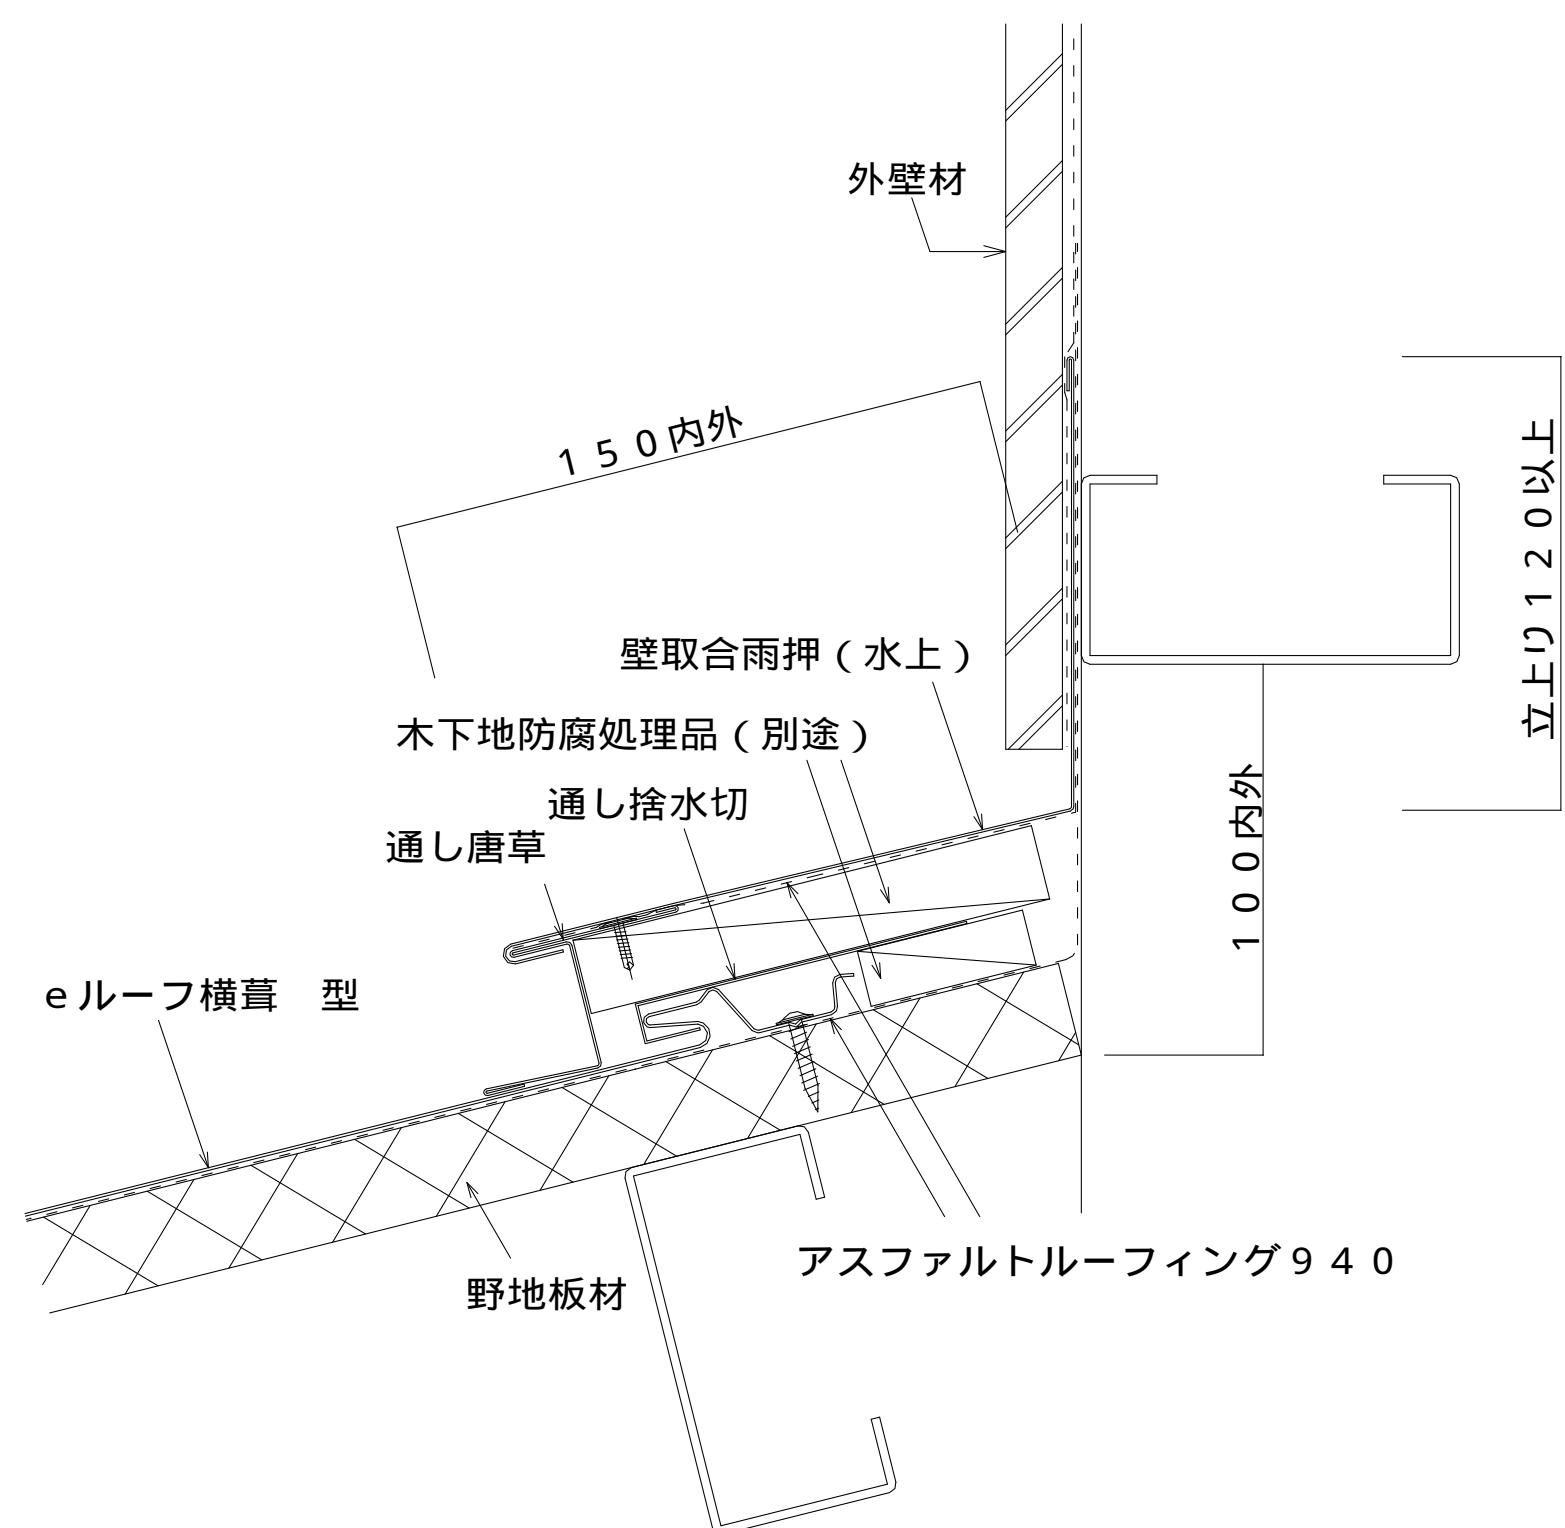

eルーフ横葺 型 棟包み納め図

eルーフ横葺 型 壁取合部 (水上) 納め図

eルーフ横葺 型 降り棟コーナー部 納め図

eルーフ横葺 型 片棟部納め図

eルーフ横葺 型 壁取合部 (流れ) 納め図

eルーフ横葺 型 降り谷部 納め図