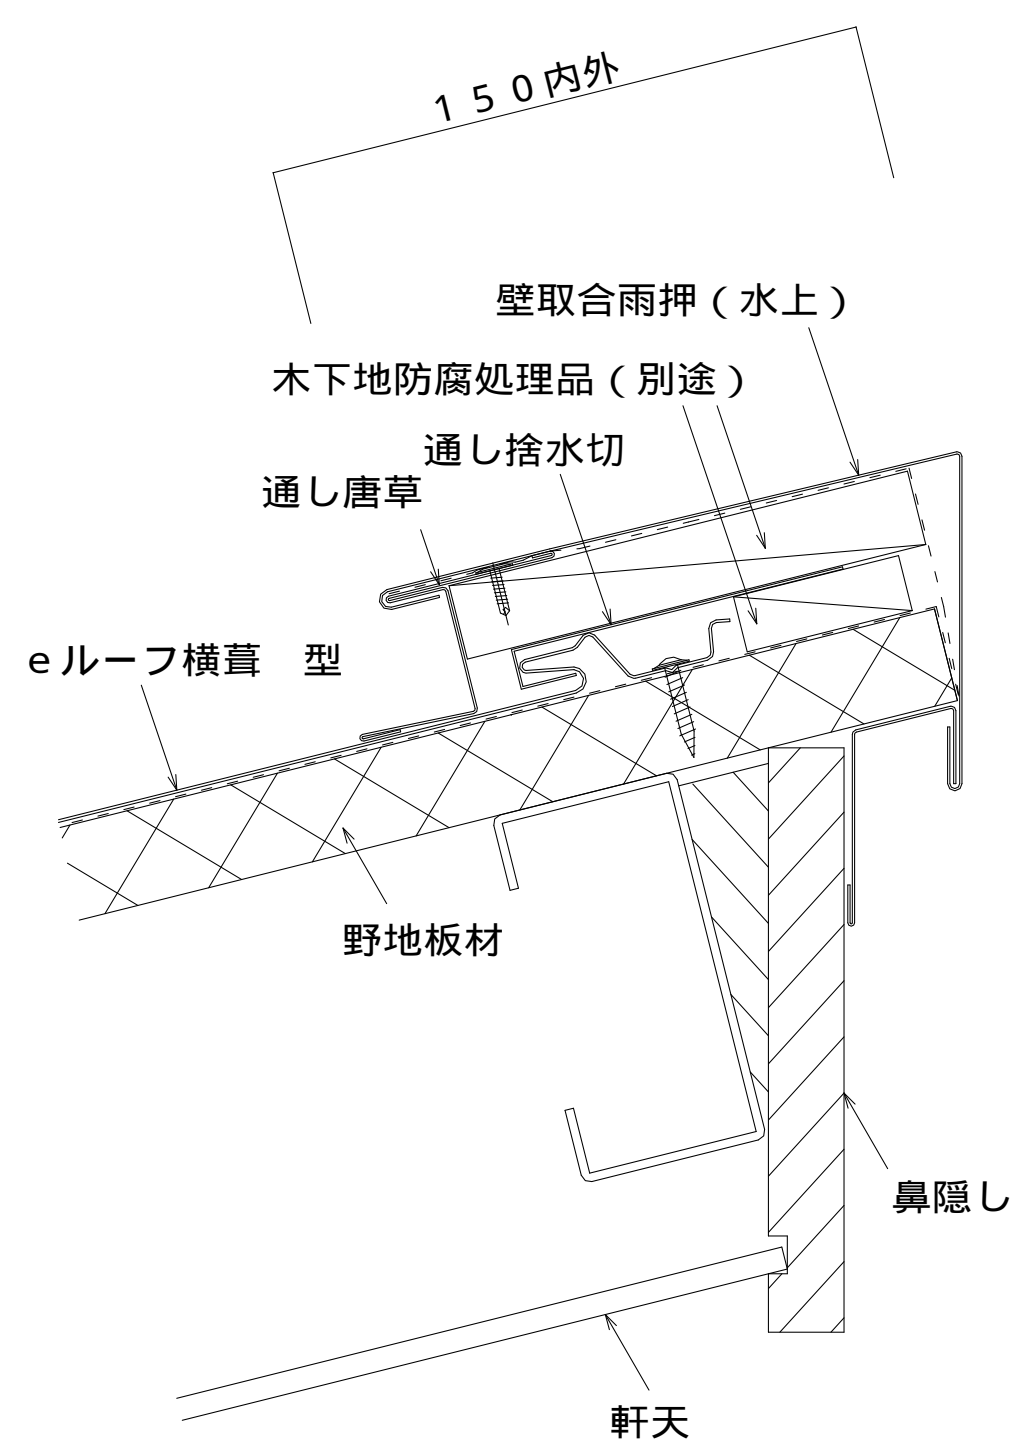

eルーフ横葺 型 棟包み納め図

eルーフ横葺 型 壁取合部 (水上) 納め図

eルーフ横葺 型 降り棟コーナー部 納め図

eルーフ横葺 型 片棟部納め図

eルーフ横葺 型 壁取合部 (流れ) 納め図

eルーフ横葺 型 降り谷部 納め図