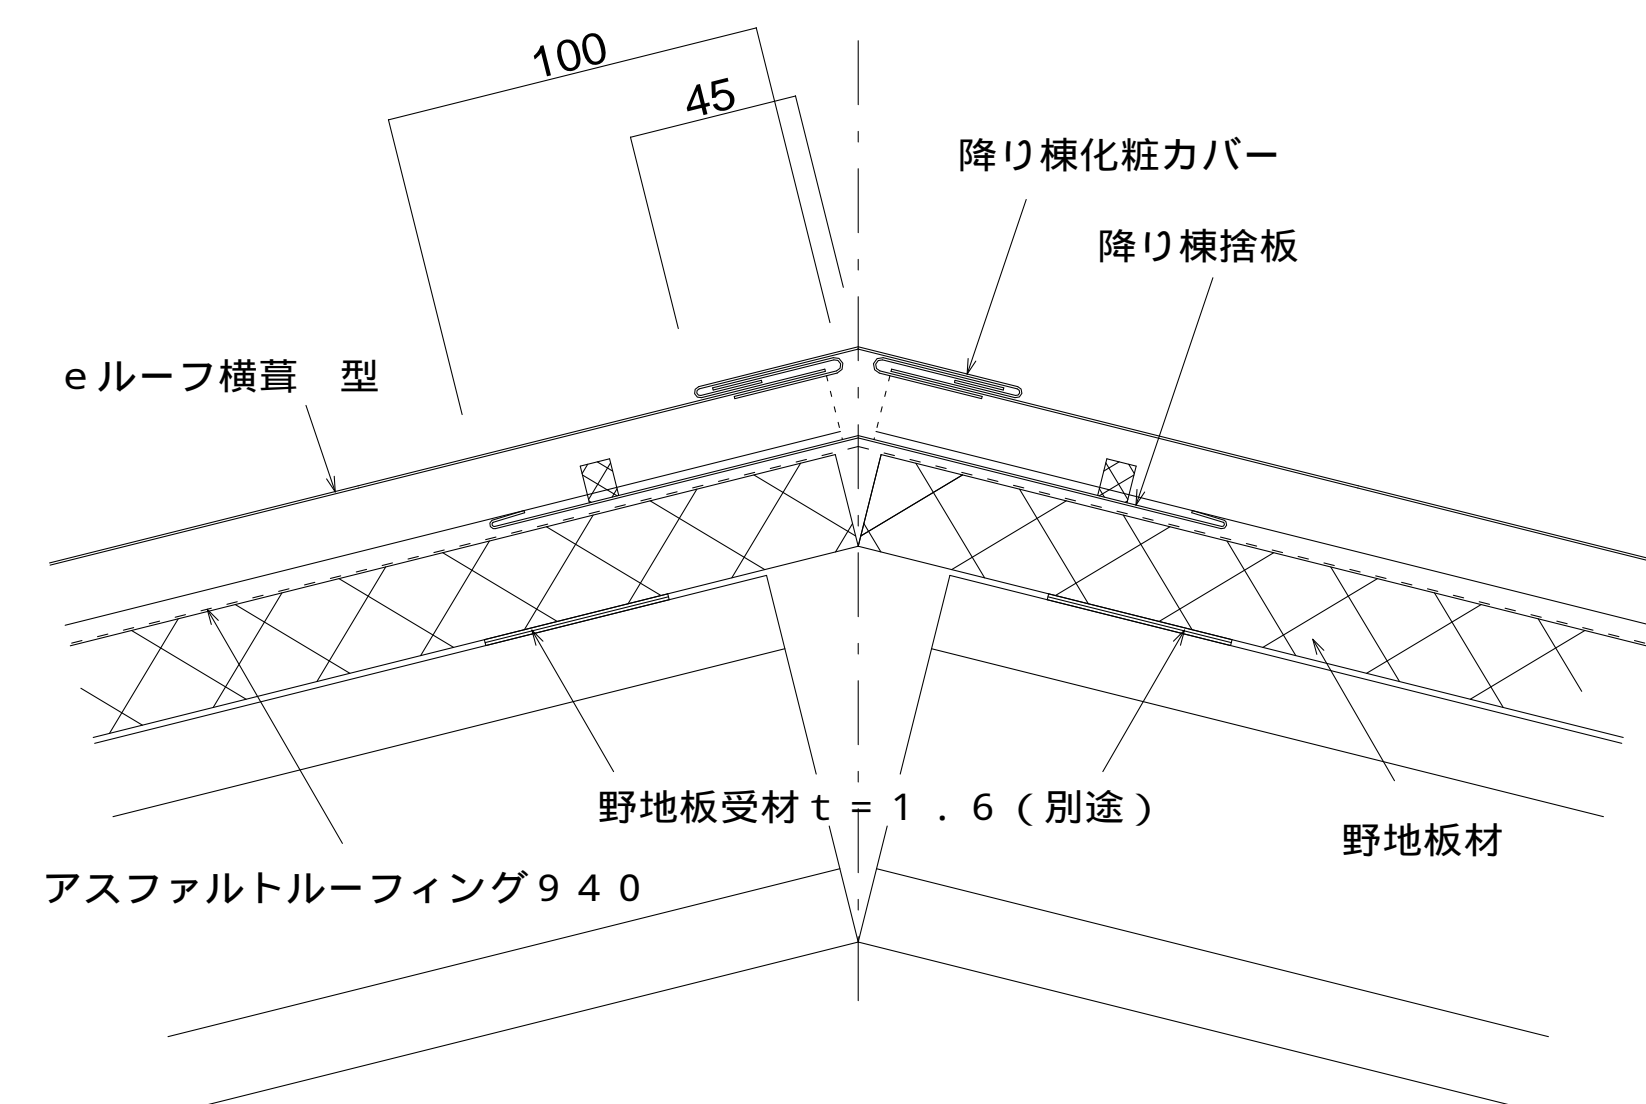

eルーフ横葺 型 棟包み納め図

eルーフ横葺 型 壁取合部 (水上) 納め図

eルーフ横葺 型 降り棟コーナー部 納め図

eルーフ横葺 型 片棟部納め図

eルーフ横葺 型 壁取合部 (流れ) 納め図

eルーフ横葺 型 降り谷部 納め図