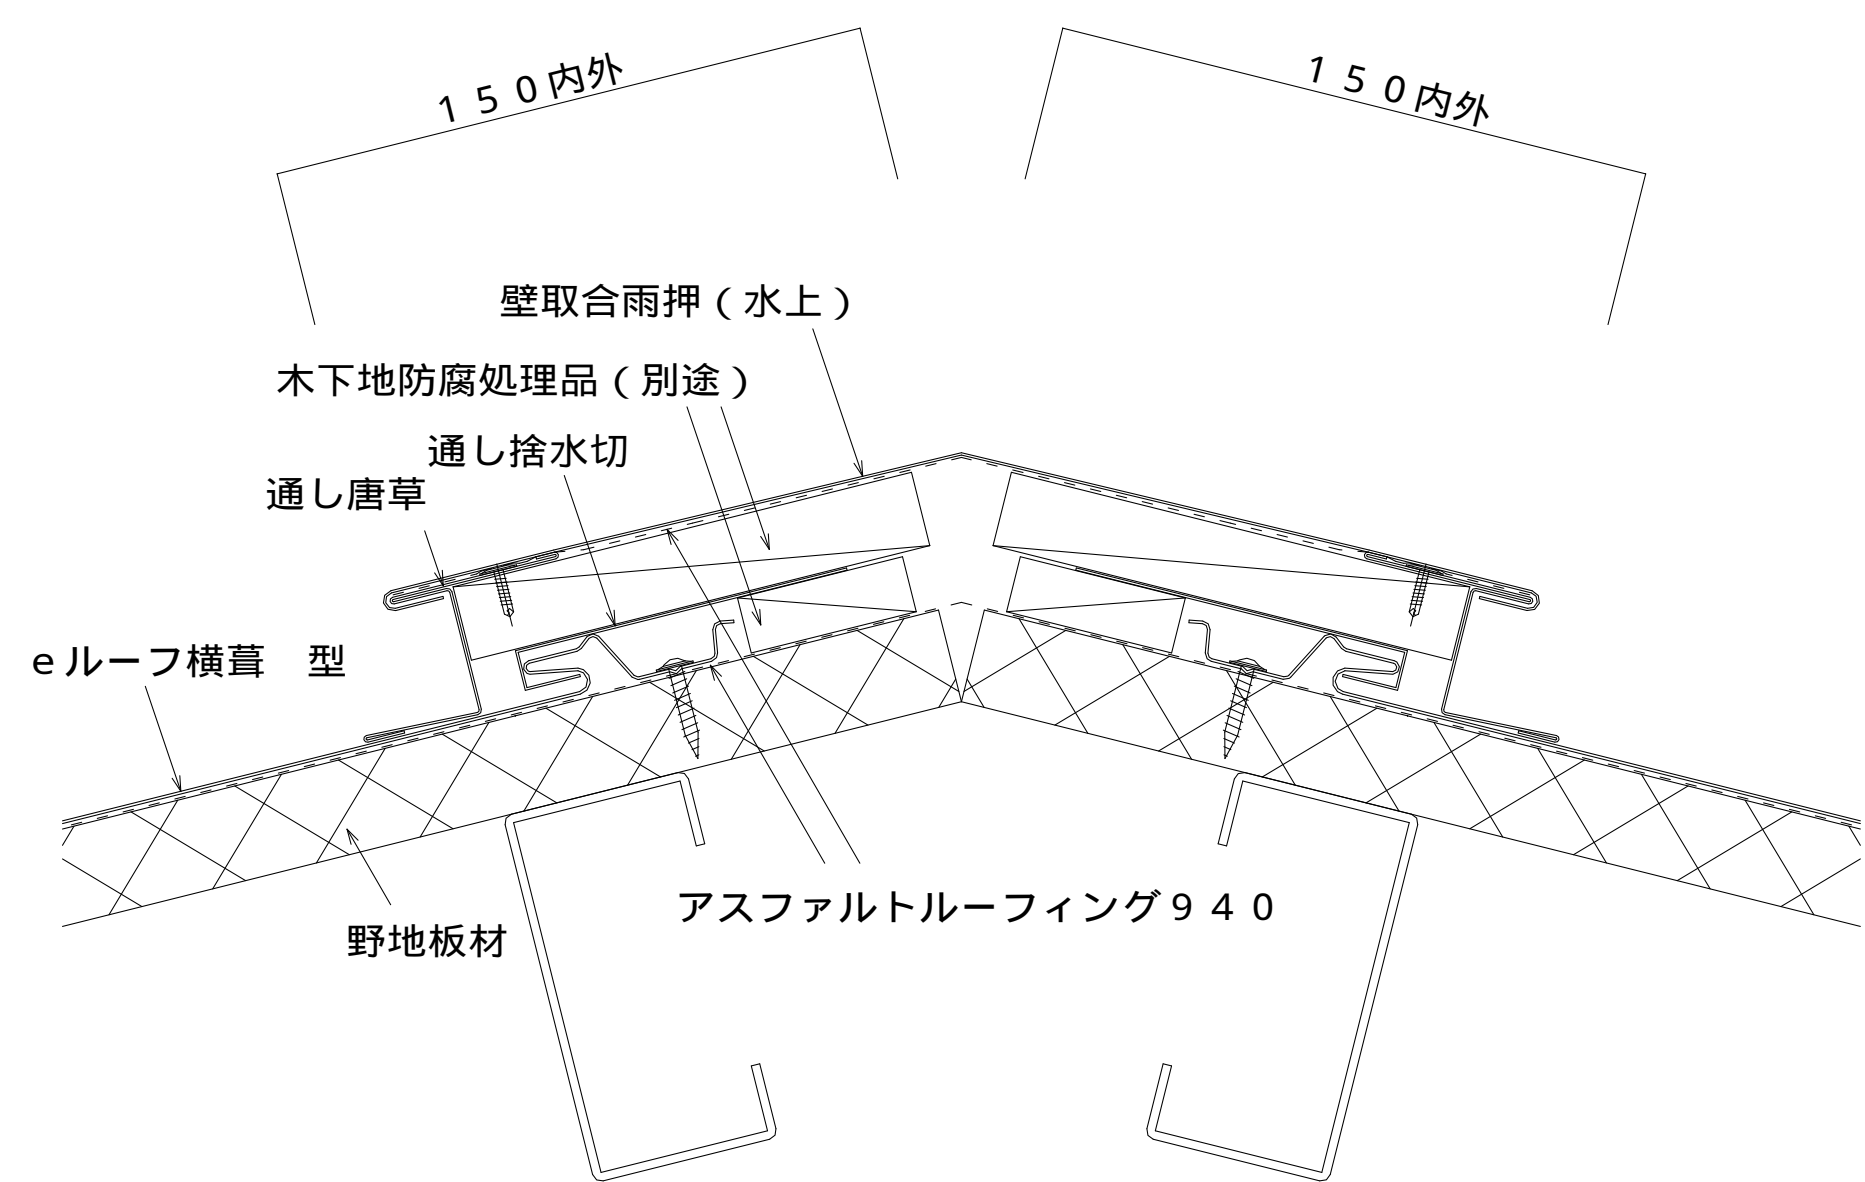

eルーフ横葺 型 棟包み納め図

eルーフ横葺 型 壁取合部 (水上) 納め図

eルーフ横葺 型 降り棟コーナー部 納め図

eルーフ横葺 型 片棟部納め図

eルーフ横葺 型 壁取合部 (流れ) 納め図

eルーフ横葺 型 降り谷部 納め図