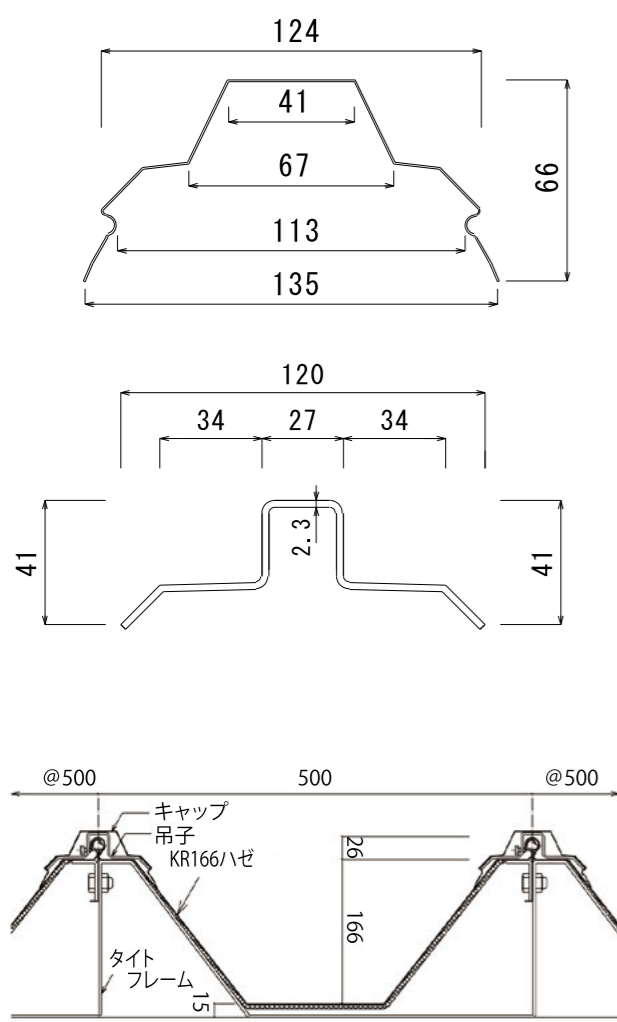

KR166ハゼキャップ