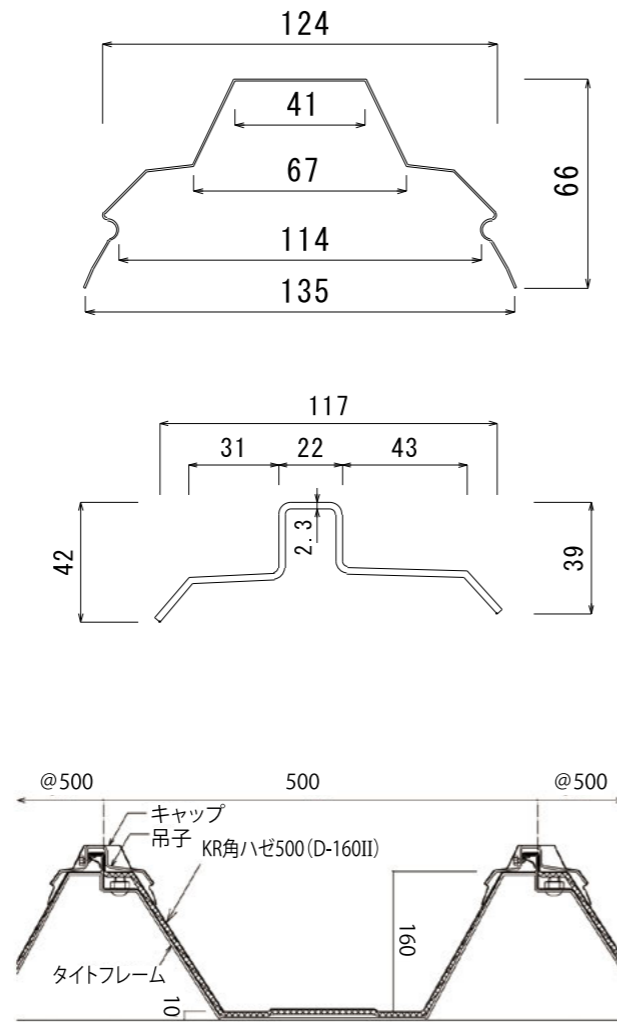

ハゼキャップ/役物成形品

特許第5266350号

KOIKE ルーフハゼキャップ

KR166ハゼ、KR角ハゼ500(D160II)のハゼ部にカバーを施す事で美しいラインに仕上げます。

KR166ハゼキャップ

自社工場対応 役物ロール成形品