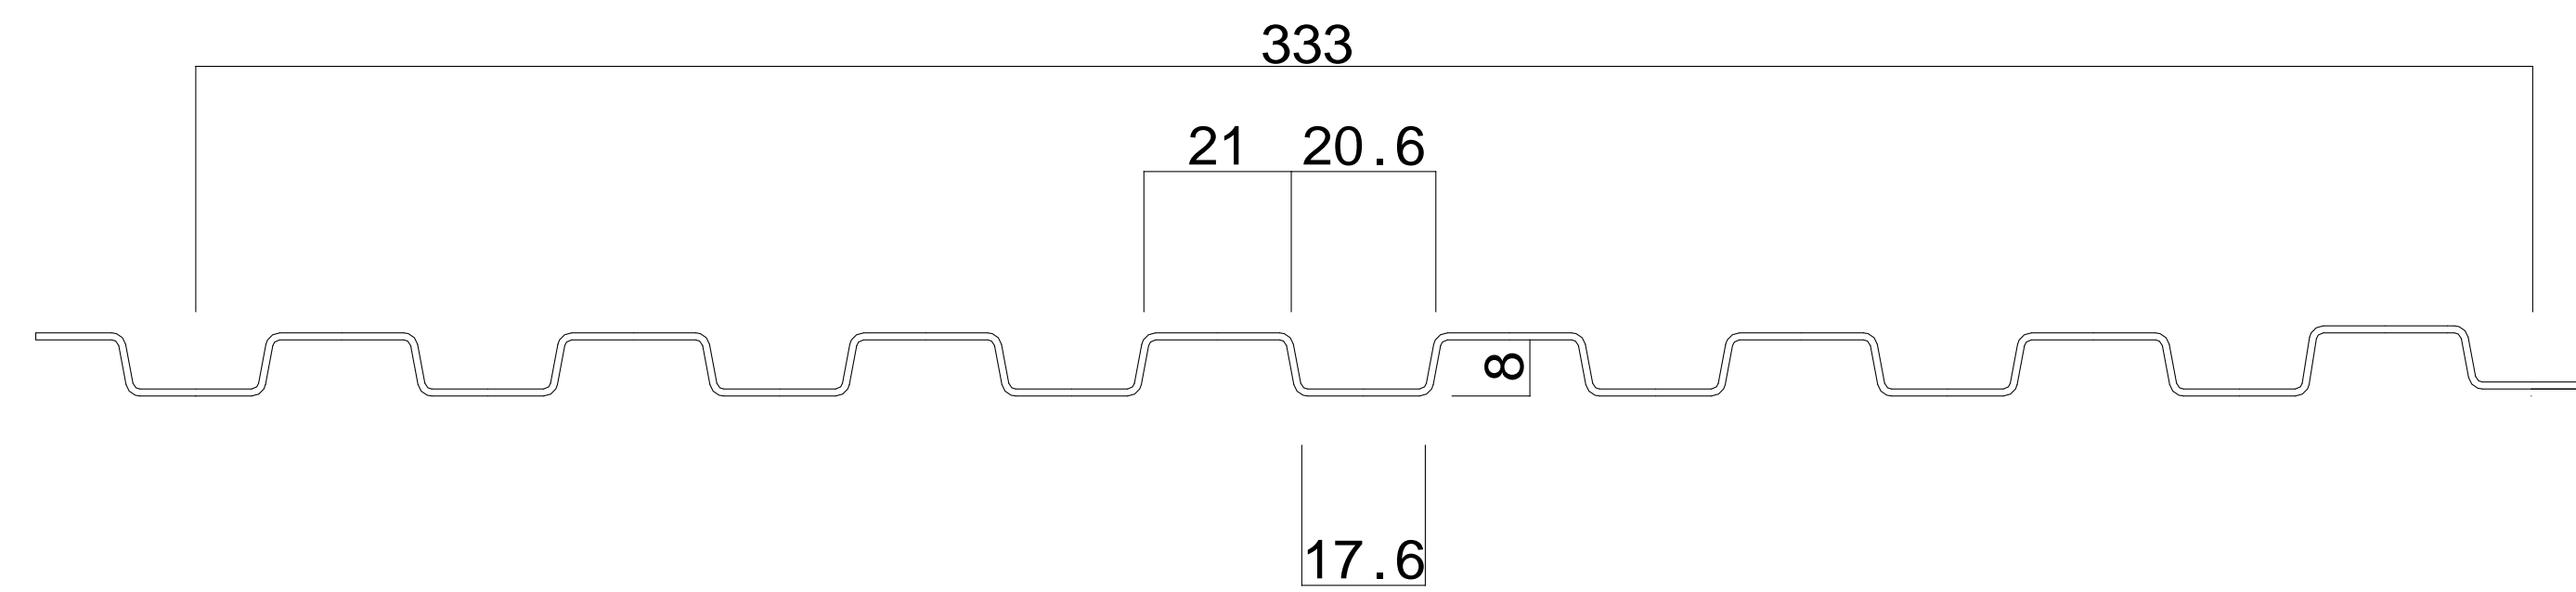

製品名

リブウォール W333

各種鋼板 0.27mm ~ 0.4mm

板幅 : 455mm

リブウォール (有効巾 333mm)

小池弥太郎商店

静岡県静岡市流通センター16番
電話(054)263-2280(代表)

年月日	変更記事
.	.
.	.
.	.
.	.

受領日附	年月日	設計者
.	.	.
受領日附	年月日	施工者
.	.	.

日附	年月日	工事件名
.	.	.
作図	年月日	図面名
MA 2015-06-16	.	リブウォール W333 角波 断面図

設計番号
HAN-RW-01
縮尺
A1-1/1 A3-1/2