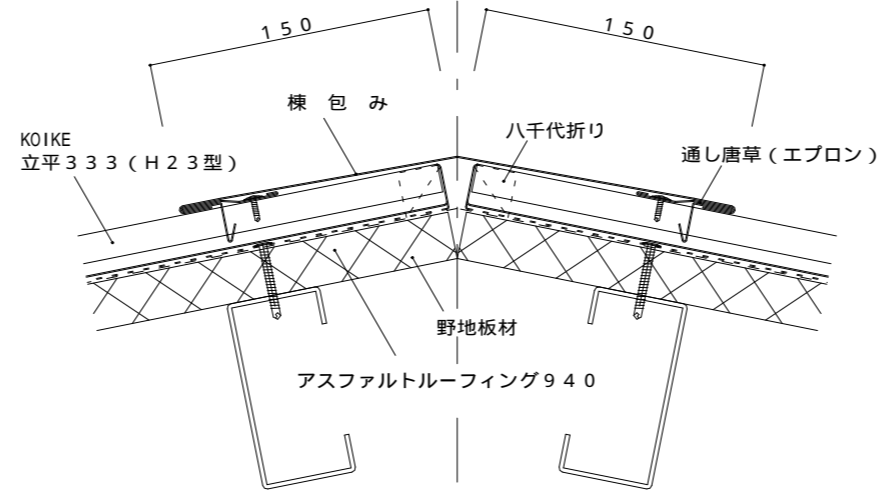

立平333・H23型 嵌合断面図

立平333・H23型 棟部納め図

立平333・H23型 壁取合部 (水上) 納め図

立平333・H23型 軒先部納め図

立平333・H23型 けらば部納め図

立平333・H23型 壁取合部 (流れ) 納め図