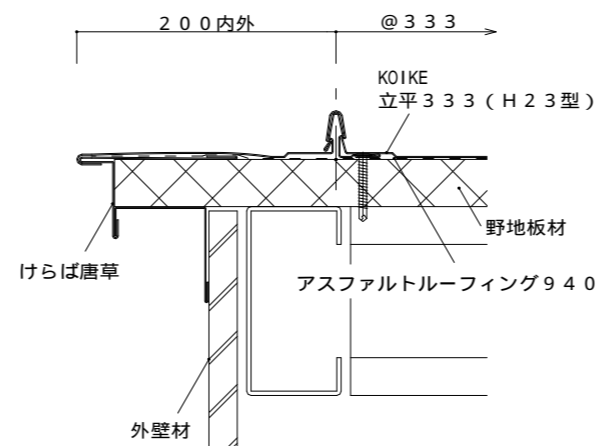

立平333・H23型 嵌合断面図

立平333・H23型 棟部納め図

立平333・H23型 壁取合部 (水上) 納め図

立平333・H23型 軒先部納め図

立平333・H23型 けらば部納め図

立平333・H23型 壁取合部 (流れ) 納め図