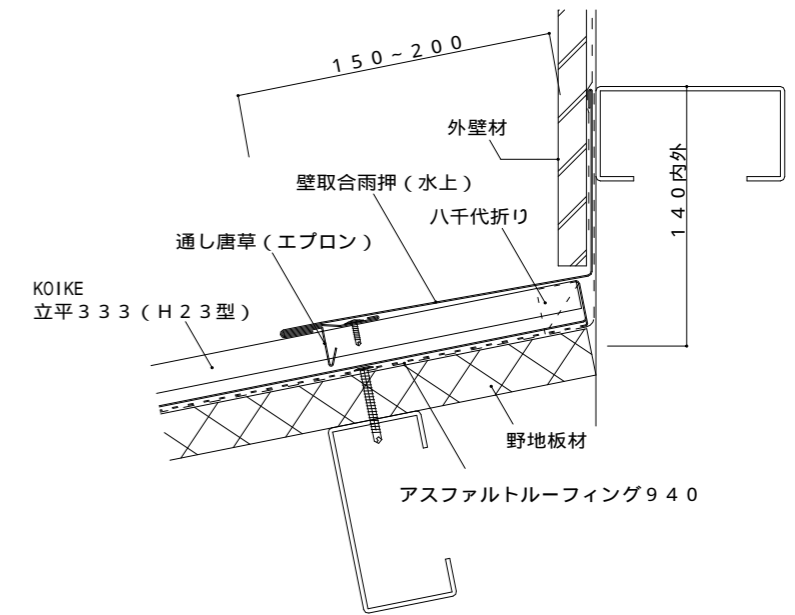

立平333・H23型 嵌合断面図

立平333・H23型 棟部納め図

立平333・H23型 壁取合部 (水上) 納め図

立平333・H23型 軒先部納め図

立平333・H23型 けらば部納め図

立平333・H23型 壁取合部 (流れ) 納め図