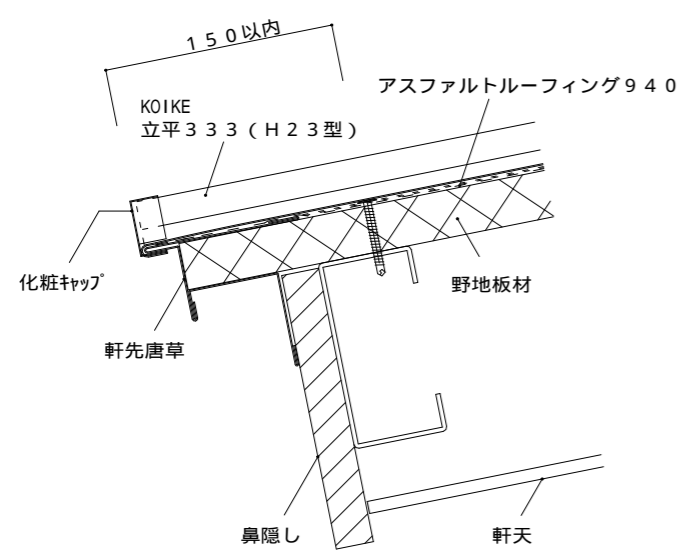

立平333・H23型 嵌合断面図

立平333・H23型 棟部納め図

立平333・H23型 壁取合部 (水上) 納め図

立平333・H23型 軒先部納め図

立平333・H23型 けらば部納め図

立平333・H23型 壁取合部 (流れ) 納め図