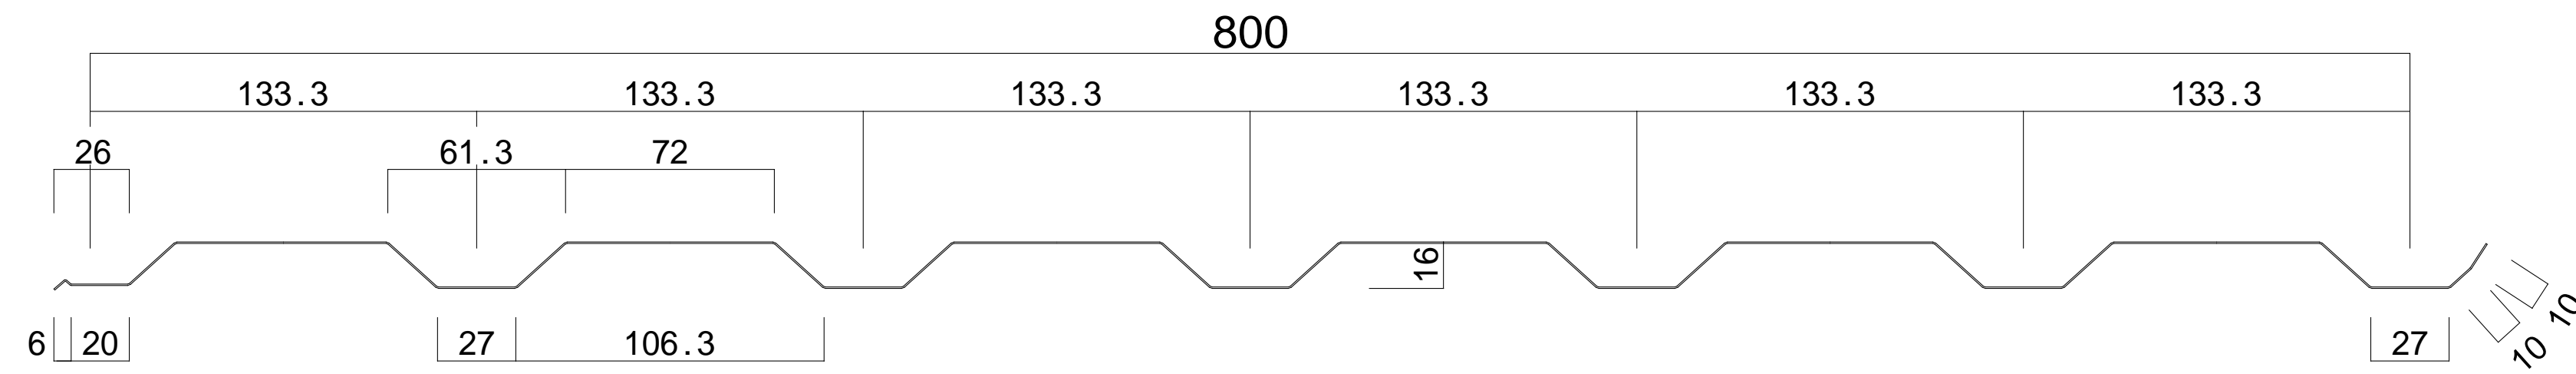

製品名
 KW800 型 (リブ無し)
 KW800 型 (リブ付)
 各種鋼板 0.4mm ~ 0.6mm
 板幅 : 914mm

KW800 型 (リブ無し) 縦張り

KW800 型 (リブ付) 縦張り

年月日	変更記事

受領日附	年月日	設計者
受領日附	年月日	施工者

日附	年月日	工事件名
作図	年月日	図面名
MA 2015-06-15		KW800 型 ・ 型 断面図

設計番号	KW-800-01A
縮尺	A1-1/2 A3-1/4