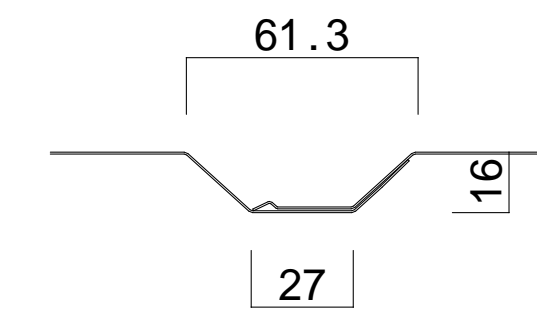

製品名
 KW800 型 (リブ無し)
 KW800 型 (リブ付)
 各種鋼板 0.4mm ~ 0.6mm
 板幅 : 914mm

KW800 型 (リブ無し) 縦張り

KW800 型 (リブ付) 縦張り

年月日	変更記事

受領日附	年月日	設計者
受領日附	年月日	施工者

日附	年月日	工事件名
作図	年月日	図面名
MA 2015-06-15		KW800 型 ・ 型 断面図

設計番号	KW-800-01A
縮尺	A1-1/2 A3-1/4