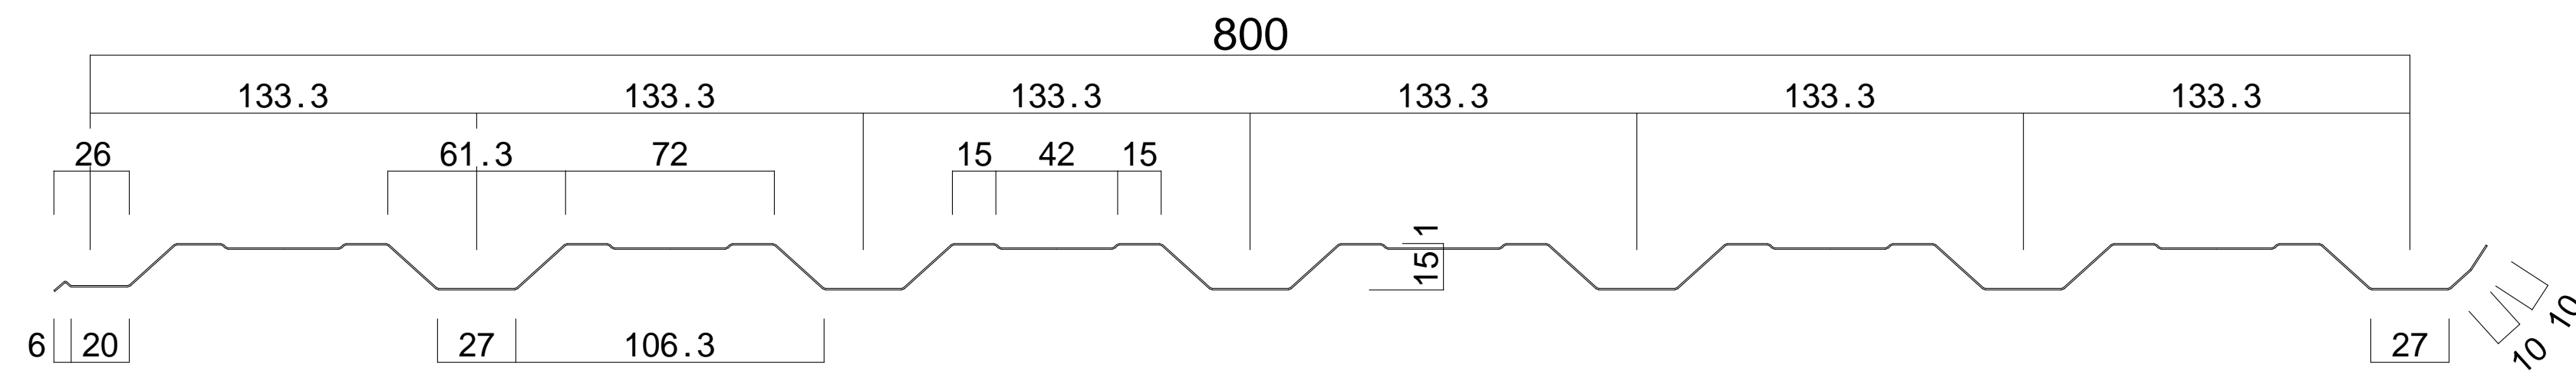

製品名
 KW800 型 (リブ無し)
 KW800 型 (リブ付)
 各種鋼板 0.4mm ~ 0.6mm
 板幅 : 914mm

KW800 型 (リブ無し) 縦張り

KW800 型 (リブ付) 縦張り

年月日	変更記事

受領日附	年月日	設計者
受領日附	年月日	施工者

日附	年月日	工事件名
作図	年月日	図面名
MA 2015-06-15		KW800 型 ・ 型 断面図

設計番号	KW-800-01A
縮尺	A1-1/2 A3-1/4