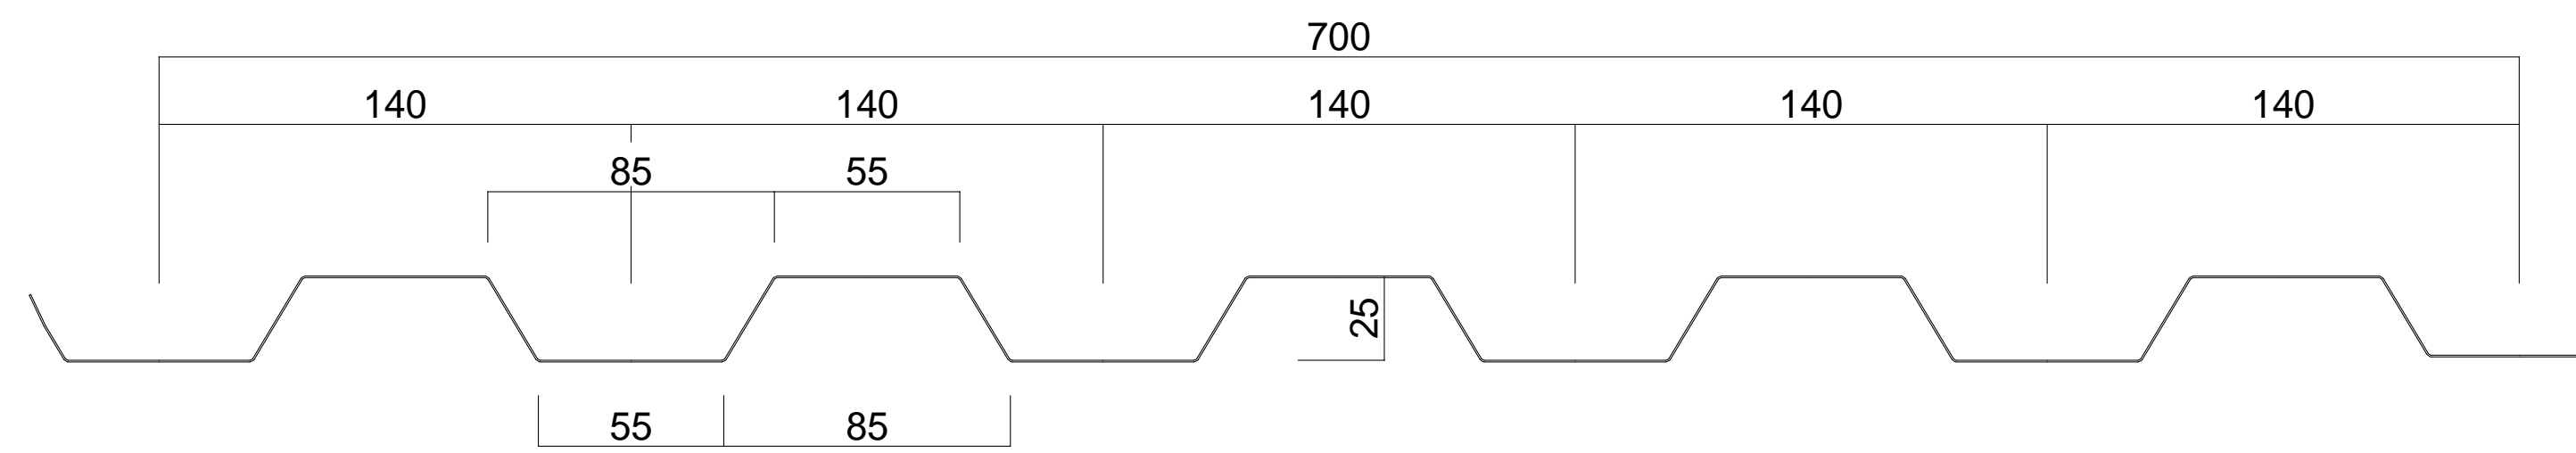

製品名
 KW700
 各種鋼板 0.4mm ~ 0.8mm
 板幅 : 914mm

KW700

年月日	変更記事
..	
..	
..	
..	

受領日	年月日	設計者
..	..	
受領日	年月日	施工者
..	..	

日附	年月日	工事件名	設計番号
..	..		KW-700-01A
作図	年月日	図面名	縮尺
MA 2015-06-15		KW700 断面図	A1-1/2 A3-1/4