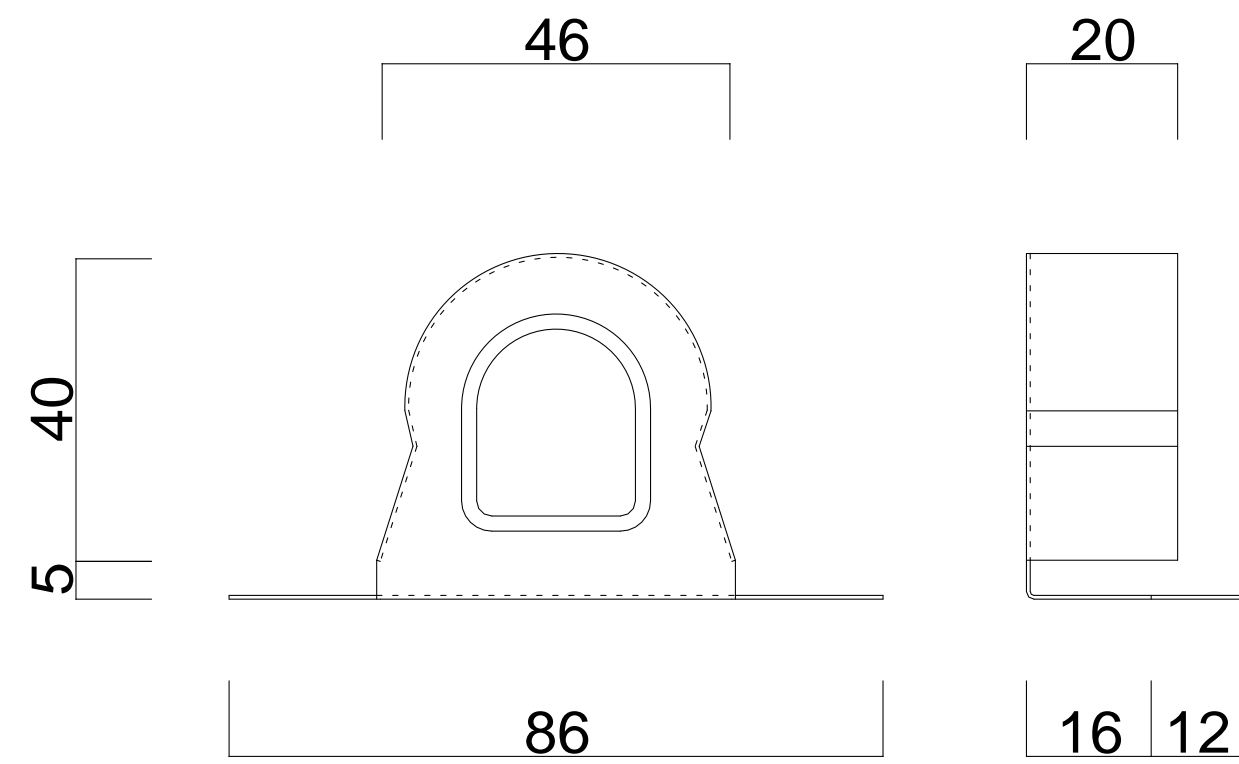

ラジアル仕様 R = 15000まで (サザナミ)

本体リップ付溝板

通し吊子

軒先化粧キャップ

棟面戸板

65