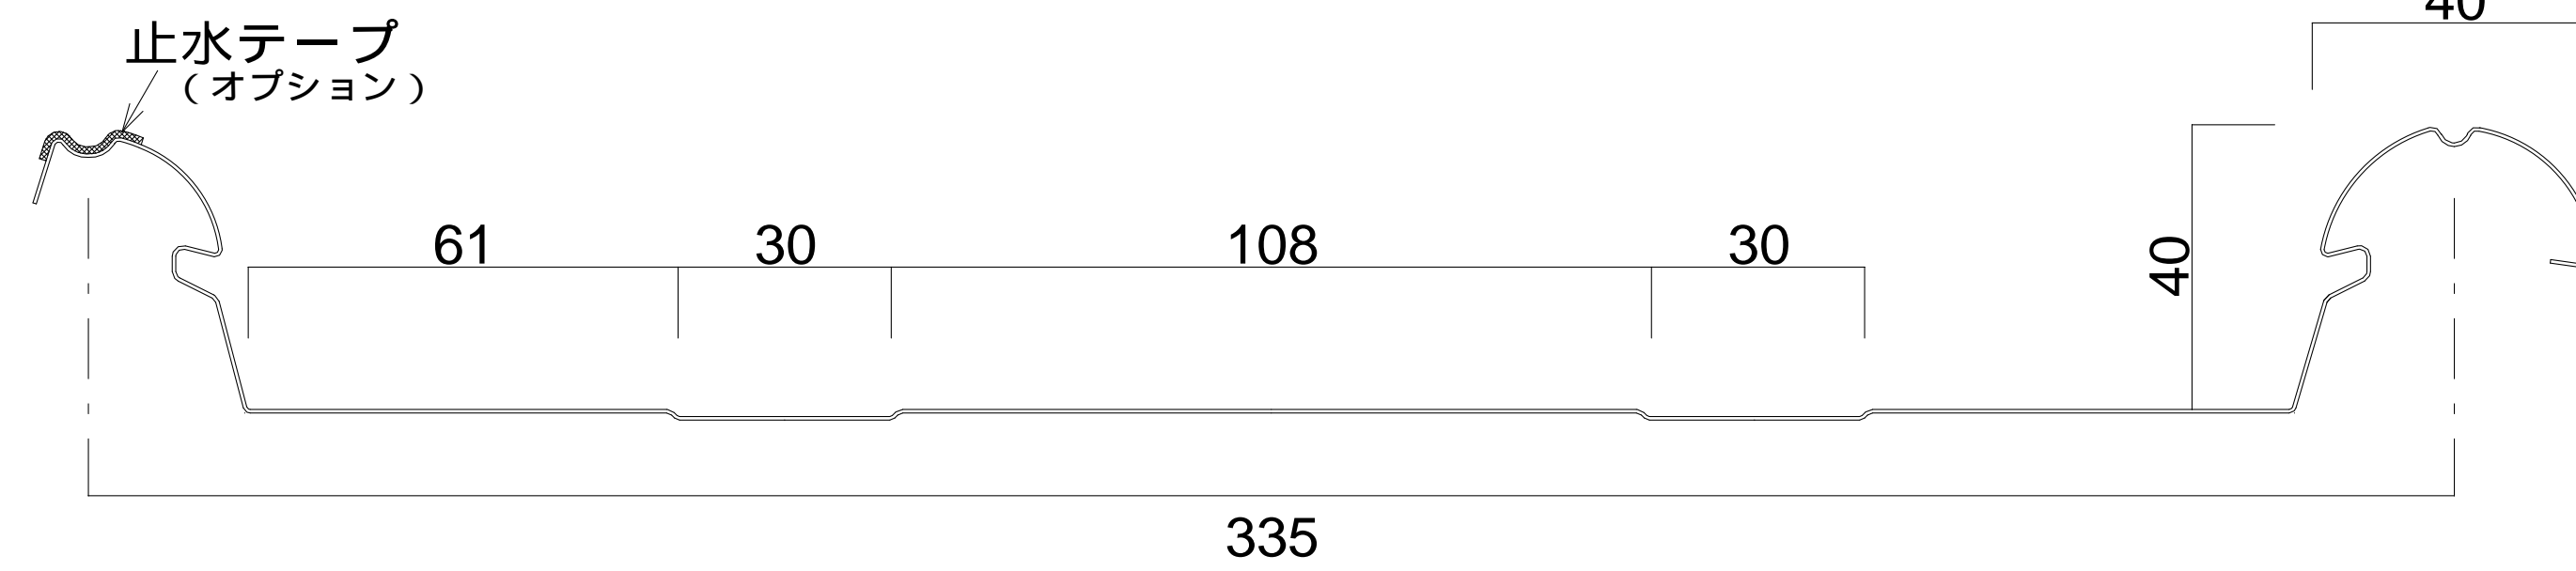

ラジアル仕様 R = 15000まで (サザナミ)

本体リップ付溝板

通し吊子

軒先化粧キャップ

棟面戸板

65