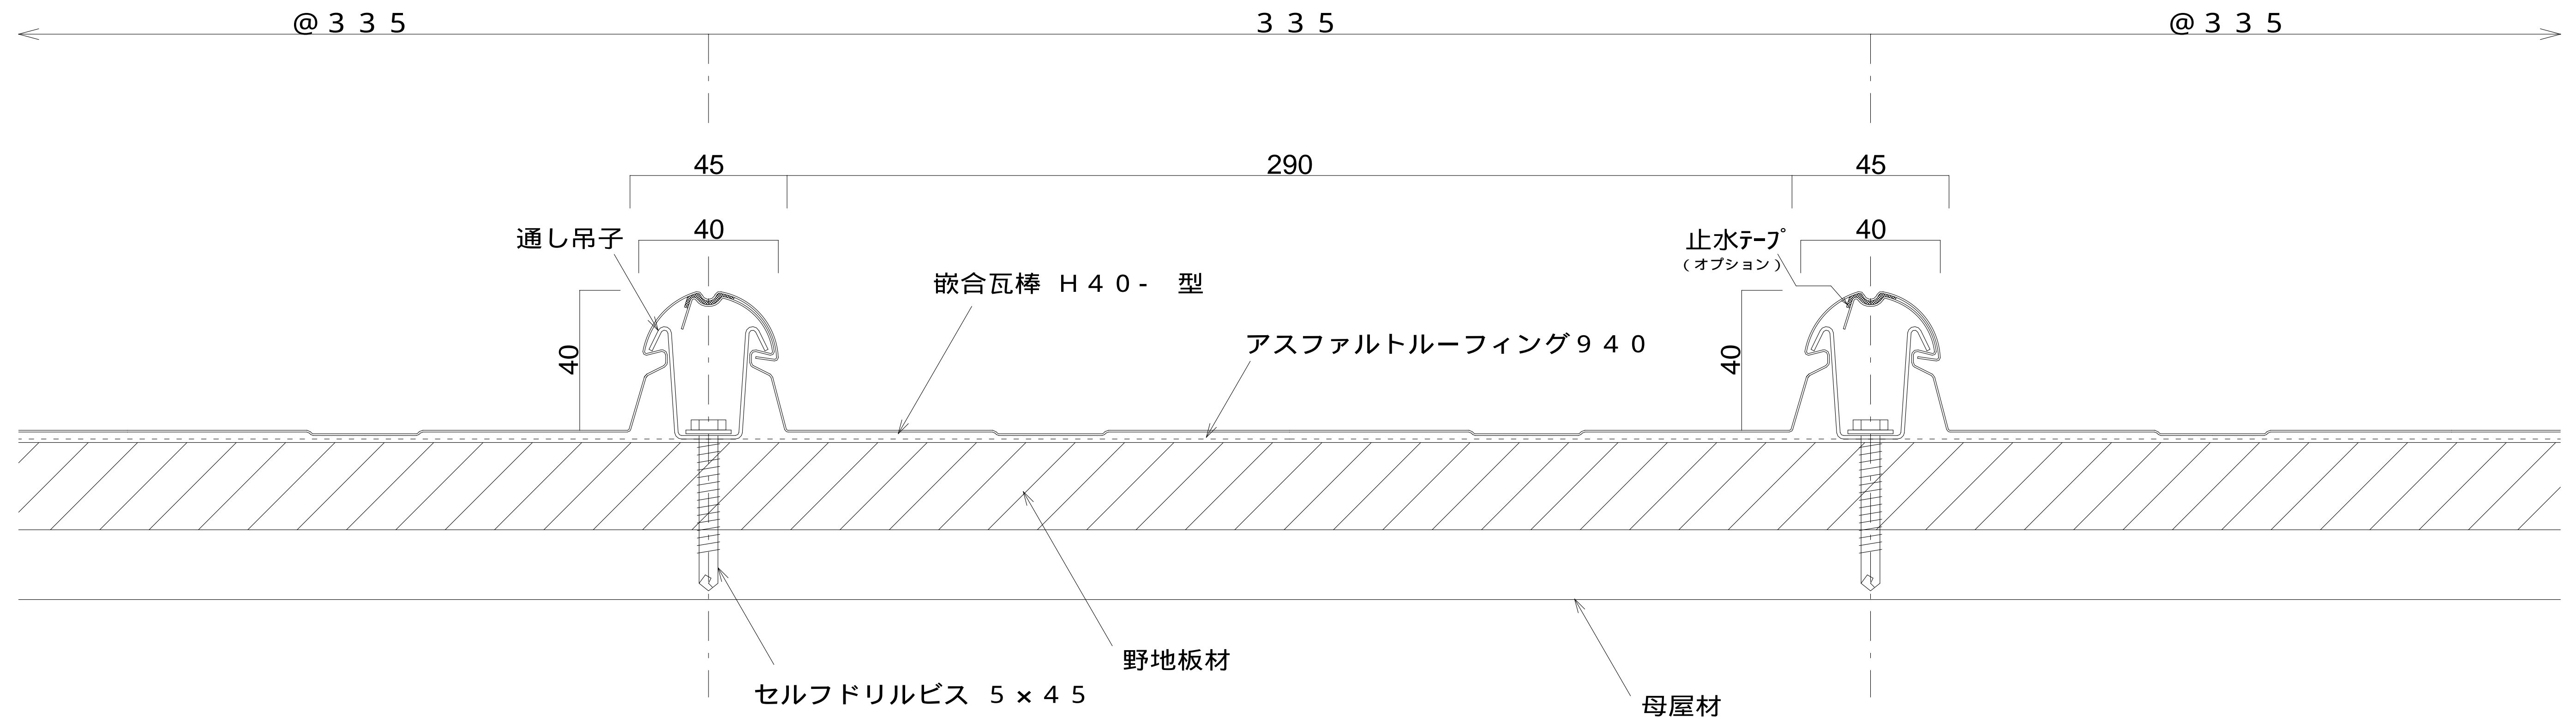

ラジアル仕様 R = 15000まで (サザナミ)

本体リップ付溝板

通し吊子

軒先化粧キャップ

棟面戸板

65