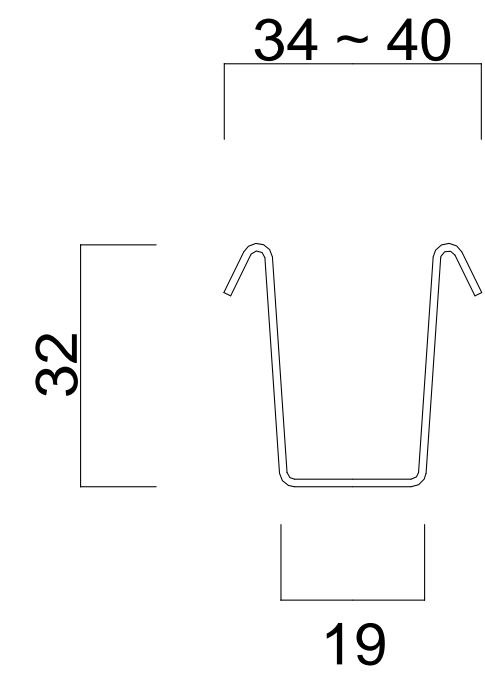

ラジアル仕様 R = 15000まで (サザナミ)

本体リップ付溝板

通し吊子

軒先化粧キャップ

棟面戸板

65