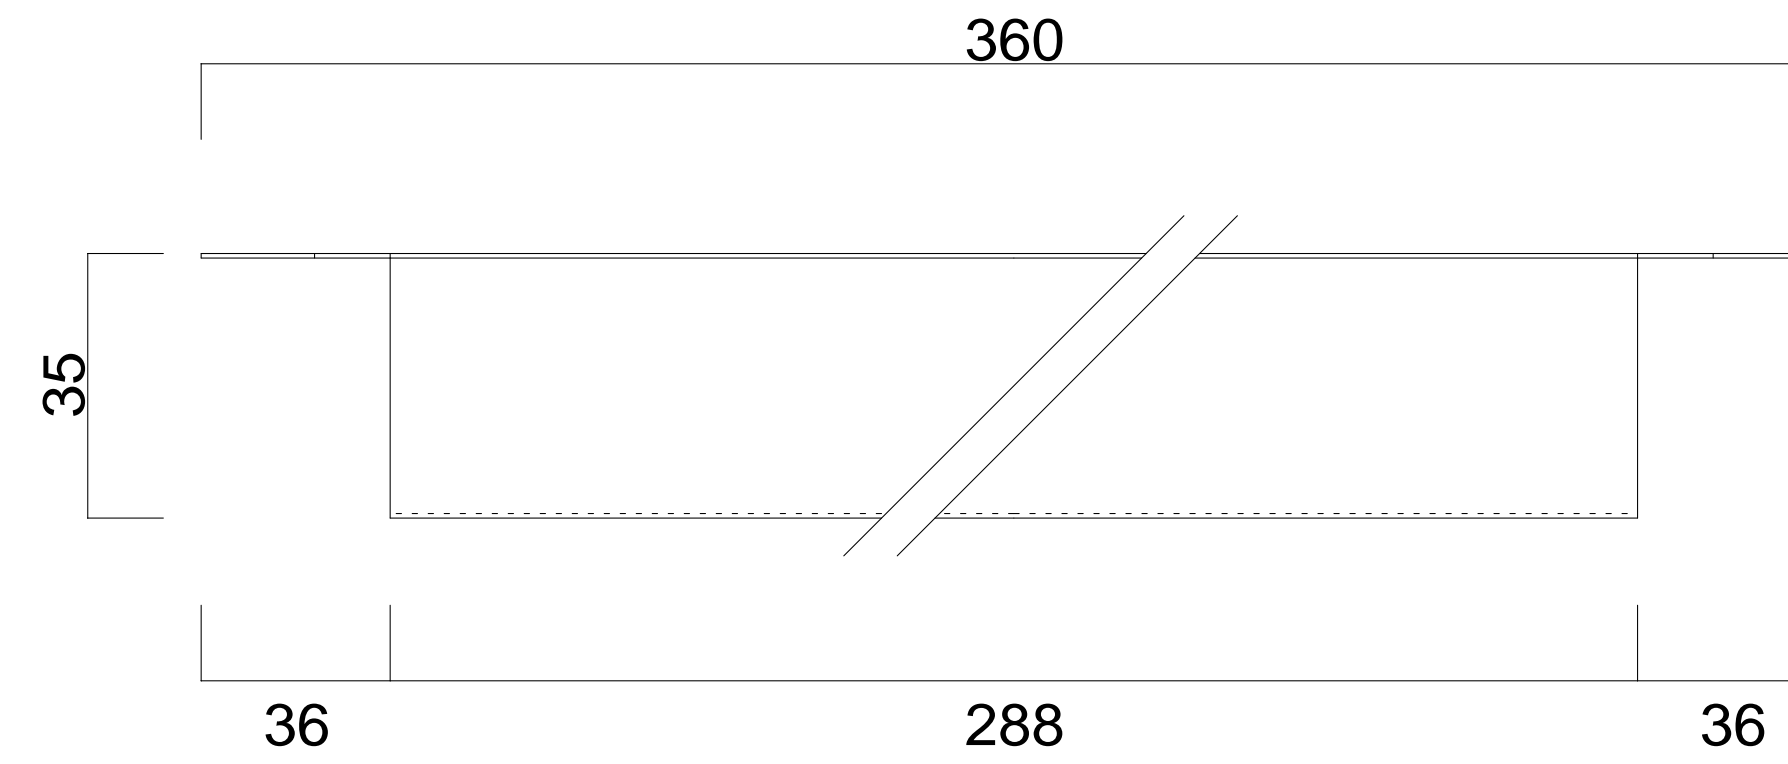

ラジアル仕様 R = 15000まで (サザナミ)

本体リップ付溝板

通し吊子

軒先化粧キャップ

棟面戸板

65