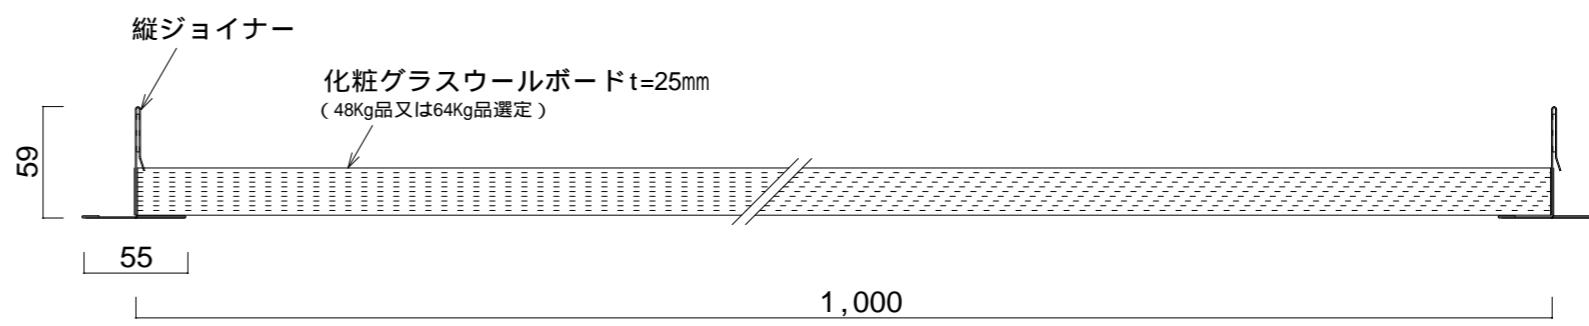

新型横ジョイナー
L = 995

新型縦ジョイナー
L = タイトスパン、-60mm

株式会社 小池 弥太郎 商店 静岡県静岡市葵区薬師11番4 電話(054)263-2280(代表)	年月日	変更記事	受領 日附 年月日	設計者	日附 年月日	工事件名	設計番号
	年月日	年月日	年月日	年月日	年月日	コイケルーフ角ハゼ折板 KR500ハゼ 断面図	KDS-KR500-01(25)
				施工者	作図 年月日	断熱システム工法 25mmボード仕様	縮尺 A1-1/2 A3-1/4
					MA 2026-05-01		