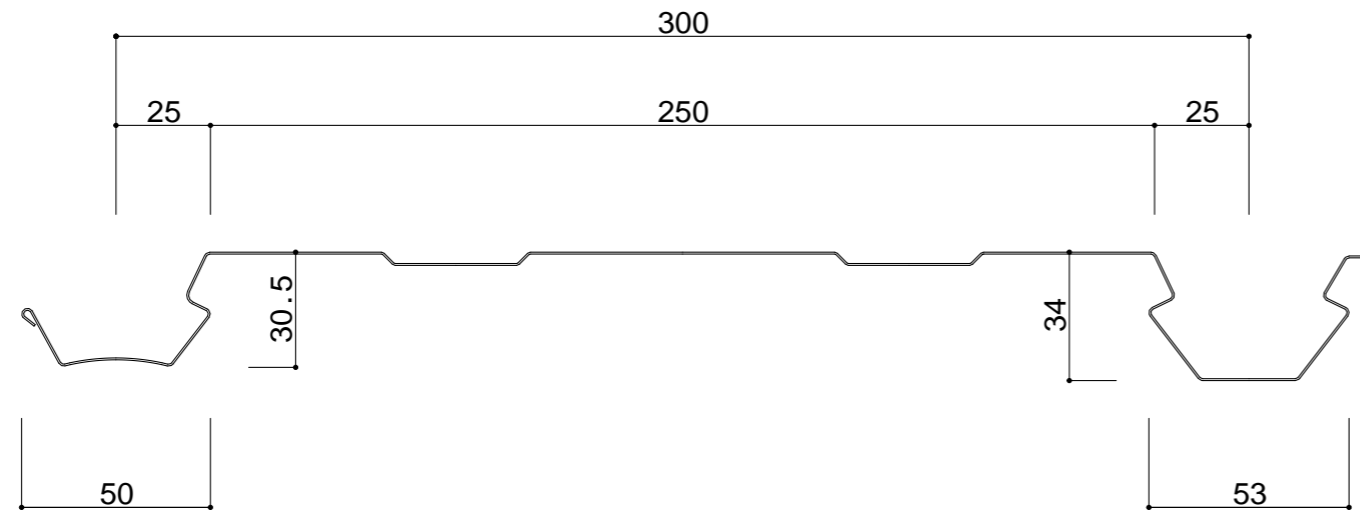

製品名

BLウォール 300

各種鋼板 0.4mm ~ 0.6mm

板幅 : 455mm

年月日	変更記事

受領日附	年月日	設計者
受領日附	年月日	施工者

日附	年月日	工事件名
作図	年月日	図面名
MA 2015-06-15		BLウォール300 断面図

設計番号
BLW-300-01
縮尺
A1-1/1 A3-1/2