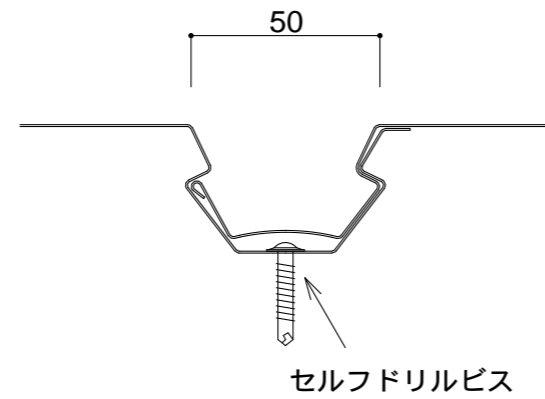

製品名

BLウォール 300

各種鋼板 0.4mm ~ 0.6mm

板幅 : 455mm

年月日	変更記事

受領日附	年月日	設計者
受領日附	年月日	施工者

日附	年月日	工事件名
作図	年月日	図面名
MA 2015-06-15		BLウォール300 断面図

設計番号
BLW-300-01
縮尺
A1-1/1 A3-1/2