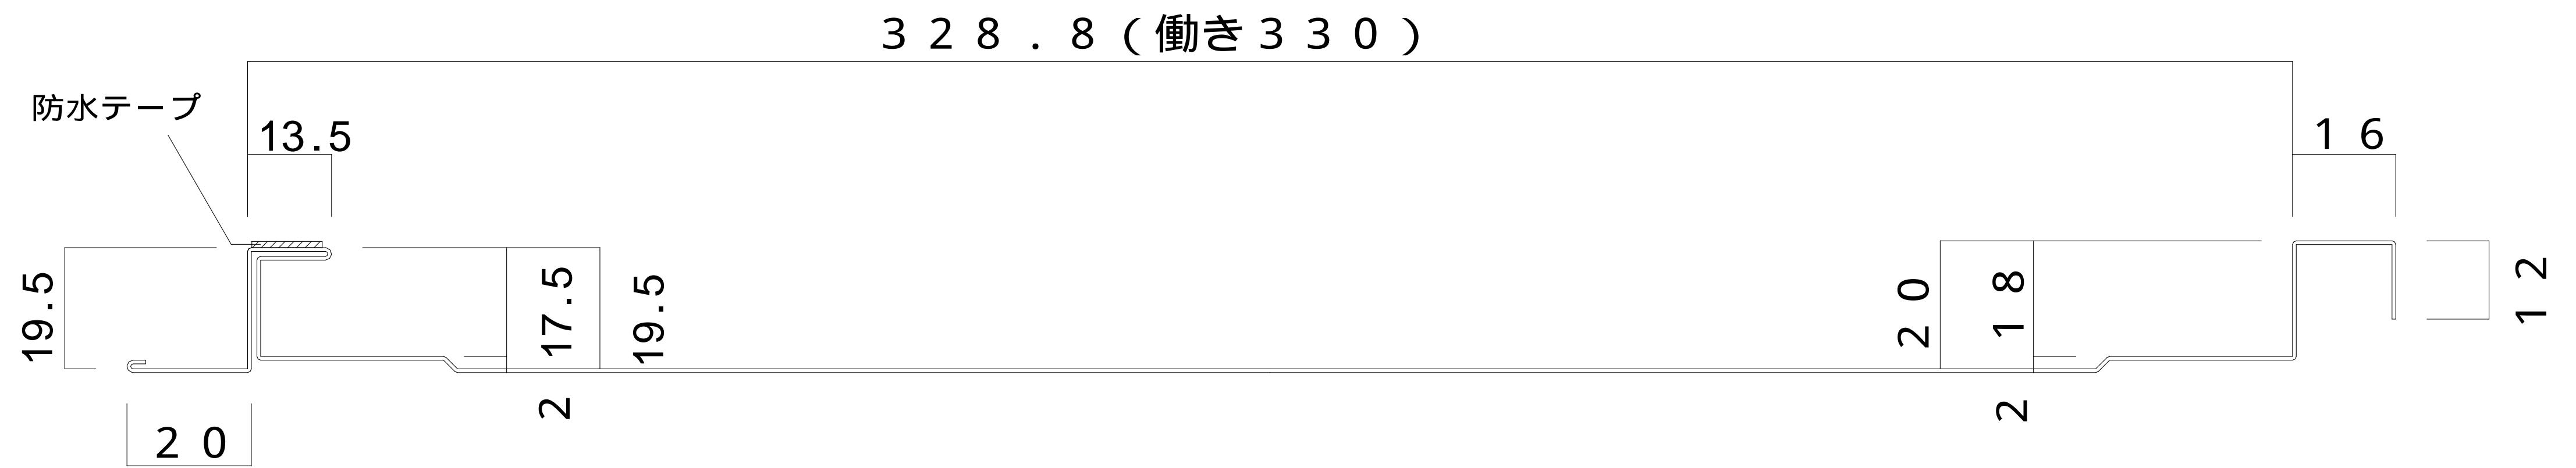

ラジアル仕様 R = 6000まで(サザナミ)

防水テープ仕様

はめ込み

1番はぜ締め

2番はぜ締め

1番締め仕様

2番締め仕様