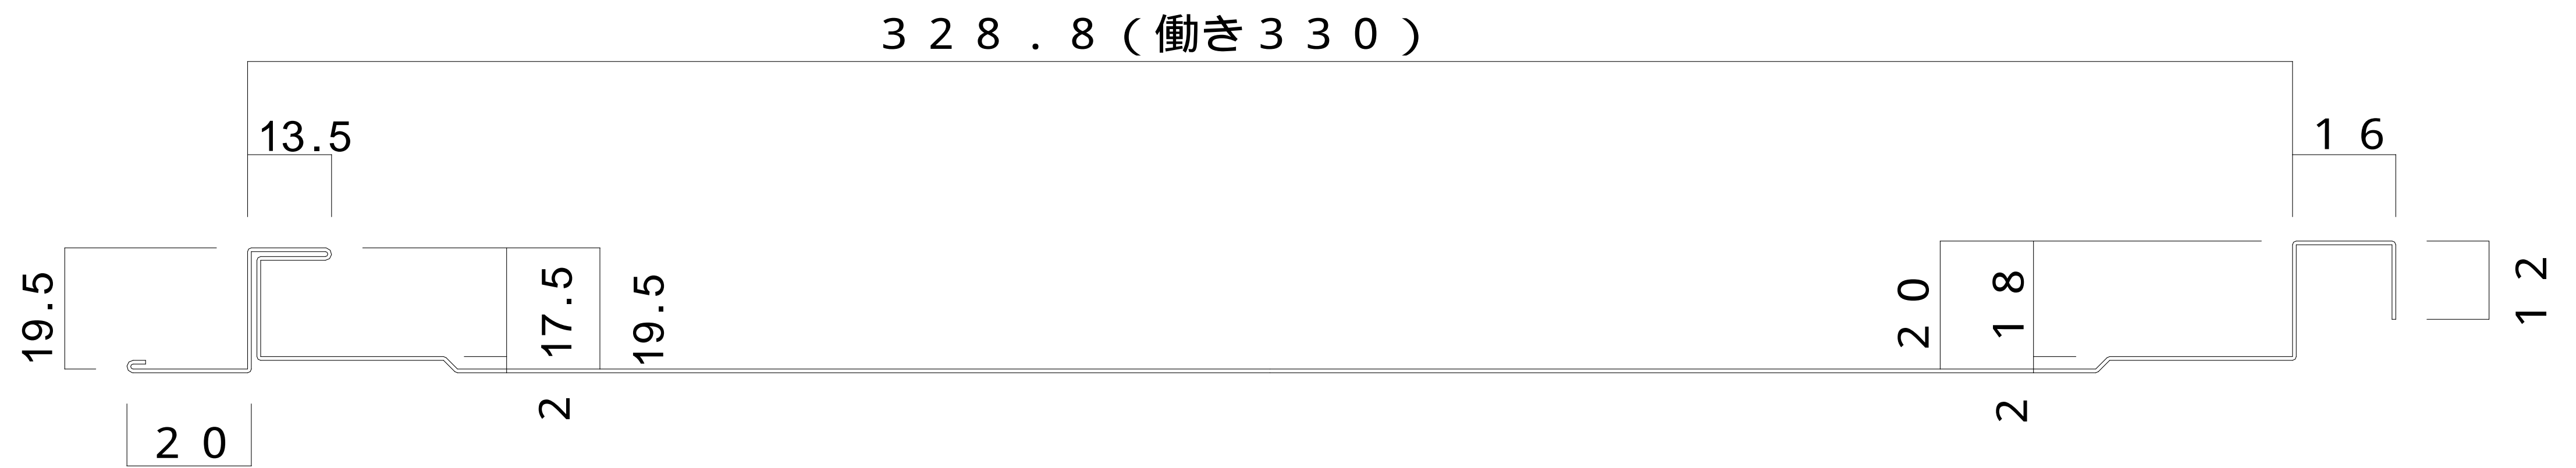

ラジアル仕様 R = 6000まで(サザナミ)

防水テープ仕様

はめ込み

1番はぜ締め

2番はぜ締め

1番締め仕様

2番締め仕様