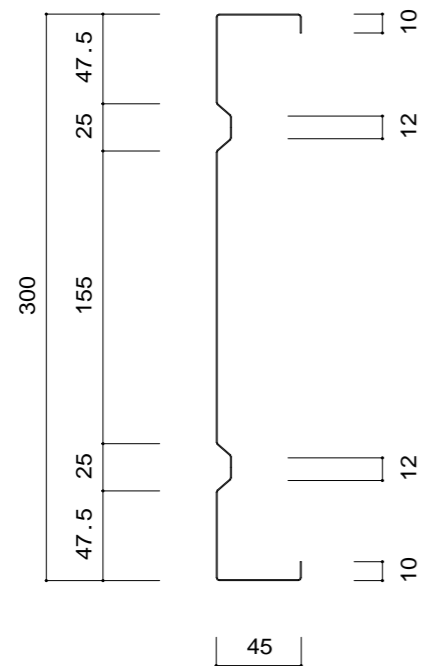

鼻隠しH300

鼻隠しH300 (リップ付き)

鼻隠しH300取付金物 (佐野庄製品)

鼻隠しH300コーナー